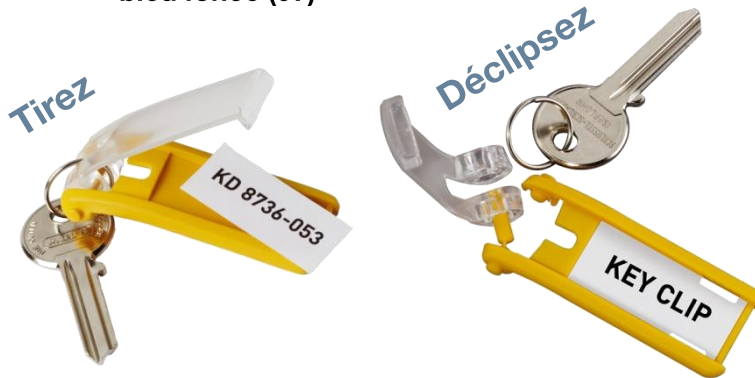

# KEYCLIP®

## Porte-clés à anneaux avec étiquette

Réf. : 1957

Coloris : Assortis (00)

- noir (01)
- rouge (03)
- jaune (04)
- bleu foncé (07)

Assortis (00) :

2x noir, 2x bleu, 1x jaune, 1x rouge

**Design et fonctionnel !**

**Idéal pour personnaliser vos clés**

Avec leur système unique, les porte-clés **KEYCLIP®** à anneau chromé permettent de changer la clé et/ou l'insertion en un clip. La clé se glisse derrière l'étiquette pour une identification instantanée dans les armoires. Munis d'un système d'accroche, les porte-clés à clip offrent une insertion et un retrait simples et rapides des clés. Leur forme bombée garantit une protection complète des clés.

### ◆◆ Cibles privilégiées

- ✓ Entreprises
- ✓ Administrations
- ✓ Hôpitaux
- ✓ Agence location de voitures

◆◆ Dimensions (L x H x P):  
65 x 24 x 10 mm

◆◆ Produits complémentaires:

◆◆ Éléments fournis :  
Sachet de 6 porte-clés  
Insertions bristols blancs