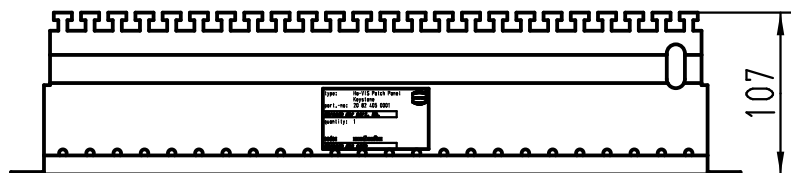

1 2 3 4 5 6

A

B

C

D