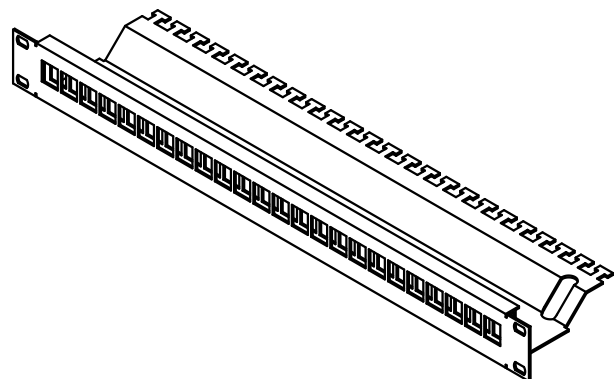

### Ansicht Zubehör (1:2)

*view range of accessories*

je 24x RJ45 Buchse Keystone, Abschlussblock für AWG22/23 und Kabelbinder beigelegt  
*for each 24x RJ45 Keystone module, terminal module for AWG22/23 and cable ties enclosed*

All Dimensions in mm Original Size DIN A 4		Techn. Character.			Nicht tolerierte Masse! Free size tolerances	
			Dat.	Name	Maßstab/Scale  1:5	Verteilerfeld Keystone Patch Panel Keystone preLink, 24 ports
			Detail.	15.11.11   j		
			Insp.	Loe.		
			Sfand.			
A			HARTING Electric GmbH & Co. KG			TB 20 82 405 0001
Mod.	Dat.	Name	D-32339 Espelkamp			
						Blatt/ page /
Sub.						