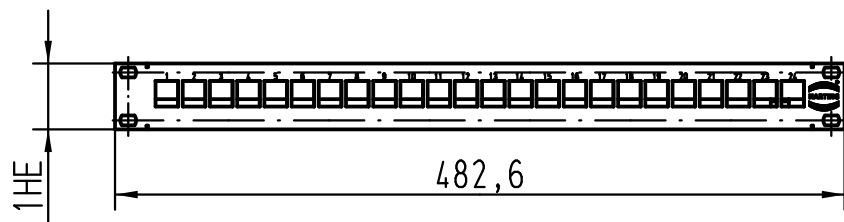

### Ansicht Zubehör (1:2)

*view range of accessories*

je 24x RJ45 Buchse Keystone, Abschlussblock für AWG22/23 und Kabelbinder beigelegt  
*for each 24x RJ45 Keystone module, terminal module for AWG22/23 and cable ties enclosed*

All Dimensions in mm Original Size DIN A 4		Techn. Character.			Nicht tolerierte Masse! Free size tolerances	
			Dat.	Name	Maßstab/Scale  1:5	Verteilerfeld Keystone Patch Panel Keystone preLink, 24 ports
			Detail.	15.11.11   j		
			Insp.	Loe.		
			Sfand.			
A			HARTING Electric GmbH & Co. KG			TB 20 82 405 0001
Mod.	Dat.	Name	D-32339 Espelkamp			
						Blatt/ page /
Sub.						