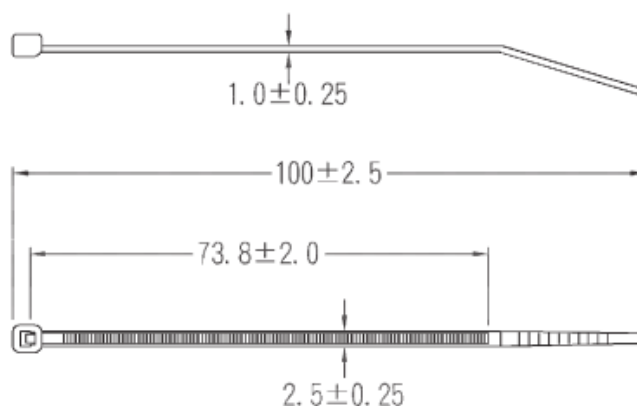

### Caractéristiques

Type	Non desserrable
Couleur	Vert
Matériau	Nylon 66
Application	Regroupement de fils ensemble
Température d'utilisation minimale	-50°C
Température d'utilisation maximale	85 °C
Comportement au feu	Ignifuges
Quantité	100

### Spécifications mécaniques

Longueur	100mm
Largeur	2,5mm
Résistance à la traction	78,4N
Résistance maximale de l'ensemble	22mm

### Homologations

Normes Met	UL94V-2
------------	---------

Part Number	Colour	Length (mm)	Width (mm)	Max bundle dia. (mm)	Tensile strength (N)	Pack Quantity	Operating Temperature range
233-207	Red	100	2.5	22	78.4	100	-50 to +85 °C
233-203	Blue	100	2.5	22	78.4	100	-50 to +85 °C
233-229	Yellow	100	2.5	22	78.4	100	-50 to +85 °C
233-225	Green	100	2.5	22	78.4	100	-50 to +85 °C
233-235	Orange	100	2.5	22	78.4	100	-50 to +85 °C
233-231	Red	165	2.5	43	78.4	100	-50 to +85 °C
233-241	Blue	165	2.5	43	78.4	100	-50 to +85 °C
233-269	Yellow	165	2.5	43	78.4	100	-50 to +85 °C
233-275	Green	165	2.5	43	78.4	100	-50 to +85 °C
233-281	Orange	165	2.5	43	78.4	100	-50 to +85 °C
233-297	Red	203	2.5	55	78.4	100	-50 to +85 °C
233-304	Blue	203	2.5	55	78.4	100	-50 to +85 °C
233-310	Yellow	203	2.5	55	78.4	100	-50 to +85 °C
233-354	Green	203	2.5	55	78.4	100	-50 to +85 °C
233-386	Orange	203	2.5	55	78.4	100	-50 to +85 °C