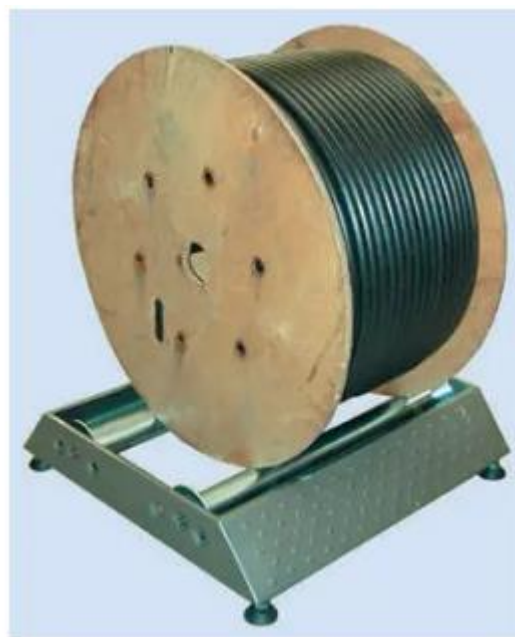

CARACTERISTIQUES

- Accepte des bobines jusqu'à 520 mm de large
- Facilite la manipulation des bobines sans enchevêtrement ou tricot
- Cadre structurel léger mais extrêmement durable
- Fabriqué en acier galvanisé et en aluminium
- Parfait pour gagner du temps et des ressources sur site
- Idéal pour les installations électriques

Rouleau de tambour pour câble RS Pro 128 mm (H) x 560 mm (L) x 558 mm (W) 1 étagère en aluminium, acier

RS code commande : 666-688

Les produits homologués par RS vous apportent des pièces de qualité professionnelle dans toutes les catégories de produits. Notre gamme de produits a été testée par des ingénieurs et fournit une qualité comparable aux plus grandes marques sans avoir à payer un prix élevé.

Description du produit

Le rouleau de tambour pour câble de RS Pro est un rouleau de tambour pour câble léger, mais robuste, qui facilite les problèmes de manipulation de câble rencontrés pendant les travaux d'installation électrique. Une fois le rouleau de câble placé sur le support, il est libre de tourner pendant le dévidage, mais il est maintenu en position pour empêcher tout mouvement indésirable. Le rouleau de tambour de câble de RS Pro permet de distribuer le câble sans tricoter et enchevêtrer, pour économiser de l'effort et du temps sur le site. Le support est doté de deux rouleaux réglables pleine largeur pour s'adapter à une gamme de tailles de bobine/tambour de câble. Pour les fûts plus grands ou plus lourds, deux supports peuvent être utilisés, un sous chaque bride de tambour

Caractéristiques

Type	Rouleau de tambour
Nombre d'étagères	1
Matériau	Aluminium, Acier
Couleur	Rouge ; orange ; bleu
Applications	Sites de travail, entrepôts, usines, ateliers, garages

Spécifications mécaniques