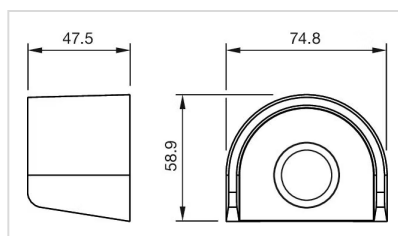

色: 黄

機械的特性

重量: 0.045 kg

その他

簡単な説明: 非常停止スイッチシュラウド, プラスチック, 黄

タイトル アクセサリー: 非常停止スイッチシュラウド

素材: プラスチック

ヒント: 保護カバーは、緊急停止スイッチを正しく使用するために適していません。非常停止装置の本来の役割を果たせなくなる可能性があります。

寸法図:

部品番号45-549.1400用