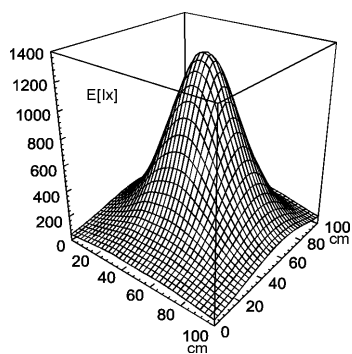

Handleuchte

Anschlusswerte	230 V; 50 Hz
Bestückung	1 x Kompakt-Leuchtstofflampe TC-S 11 W
Betriebsgerät	konventionelles Steckervorschaltgerät
Netzanschlussleitung	ca. 10 m; Konturenstecker
Leuchtgehäuse	
Material	CAB
Gewicht (netto)	ca. 0,9 kg
Befestigung	Aufhängebügel Leuchtenhalter (Zubehör) Magnethalter (Zubehör)
Bedienung	ohne Schalter
Schutzart	IP 20
Schutzklasse	II
Artikel Nr.	101651000

HLC 111

E _{min} :	46 lx
E _m :	330 lx
E _{max} :	1310 lx
Meßabstand:	50 cm