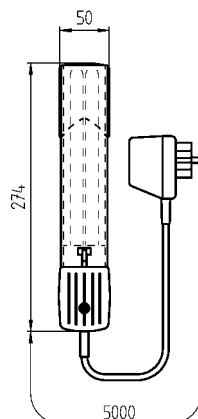

Handleuchte

Anschlusswerte	230 V; 50 Hz
Bestückung	1 x Kompakt-Leuchtstofflampe TC-S 11 W
Betriebsgerät	konventionelles Steckervorschaltgerät
Netzanschlussleitung	ca. 10 m; Konturenstecker
Leuchtgehäuse	
Material	CAB
Gewicht (netto)	ca. 0,9 kg
Befestigung	Aufhängebügel Leuchtenhalter (Zubehör) Magnethalter (Zubehör)
Bedienung	ohne Schalter
Schutzart	IP 20
Schutzklasse	II
Artikel Nr.	101651000

HLC 111

E _{min} :	46 lx
E _m :	330 lx
E _{max} :	1310 lx
Meßabstand:	50 cm