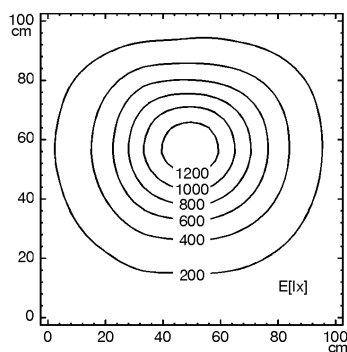

Handleuchte

Anschlusswerte	230 V; 50 Hz
Bestückung	1 x Kompakt-Leuchtstofflampe TC-S 11 W
Betriebsgerät	konventionelles Steckervorschaltgerät
Netzanschlussleitung	ca. 10 m; Konturenstecker
Leuchtgehäuse	
Material	CAB
Gewicht (netto)	ca. 0,9 kg
Befestigung	Aufhängebügel Leuchtenhalter (Zubehör) Magnethalter (Zubehör)
Bedienung	ohne Schalter
Schutzart	IP 20
Schutzklasse	II
Artikel Nr.	101651000

HLC 111

E _{min} :	46 lx
E _m :	330 lx
E _{max} :	1310 lx
Meßabstand:	50 cm