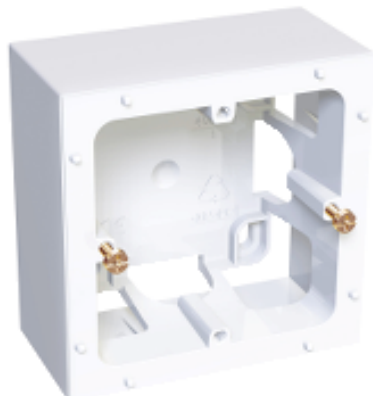

Statut commercial: Commercialisé

Principales

Gamme	Altira
Gamme de produits	Altira
Fonction produit	Boîte d'installation
Teinte de couleur de la boîte	Blanc polaire (RAL 9003)

Complémentaires

Montage du système d'installation	En saillie
Montage de l'appareil	Saillie
Nombre de modules	2 modules
Nombre de postes	1 poste
Destination du produit	Pour cadre de fixation 1 poste
Mode de fixation	Par vis
Matière	PC + ASA
Traitement de surface	Non traité
Finition de la surface	Satin
Hauteur	80 mm
Largeur	80 mm
Profondeur	40 mm
Poids	0.052 kg

Environnement

Normes	EN 60670-1
Tenue aux choc IK	IK04
Degré d'étanchéité IP	IP20
Caractéristique d'environnement	Résistant aux UV Eau oxygénée (H2O2) Ammoniaque Savon liquide Pétrole Alcool Liquide de nettoyage pour vitres Huile Acétone Décolorant
Santé et problèmes environnementaux	Sans halogène