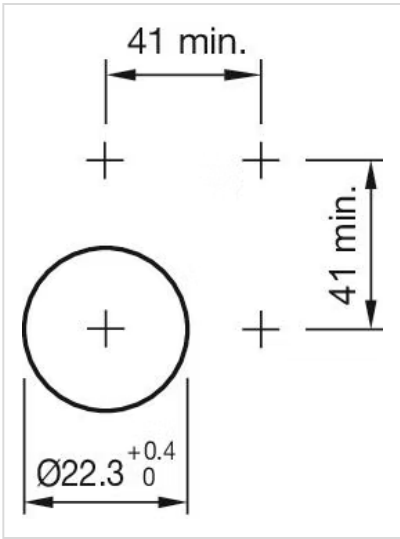

### 取付け

デザイン:	レイズド
取付け穴:	Ø 22.3 mm
取付けタイプ:	パネル実装

### その他

簡単な説明: アクチュエーター, Ø 22.3 mm, Ø 40 mm, マッシュルームヘッド, 非照光, 黒, プラスチック, 不透明, 丸形, 黒, プラスチック, オルタネイト, IP66、IP67、IP69K, プルリリース

ハウジング 色: 黒

ハウジング 材質: プラスチック

配線図:

マウントカットアウト:

寸法図: