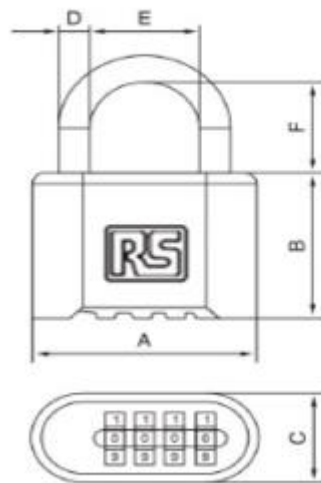

MERKMALE

- **Einfach einzustellende Kombination: 10.000 Kombinationsmöglichkeiten erhältlich**
- **Für Außenbereiche geeignet**

RS Pro Kombi-Vorhängeschloss aus Messing für alle Witterungs- Witterungsdaten, 53 mm

Produktbeschreibung

RS Pro 4-stelliges Kombinationsschloss

Dieses kurze Kombinationsschloss von der bewährten Marke RS Pro ist ideal für allgemeine Sicherheitsanforderungen. Das Wähltastensystem bedeutet, dass Sie Ihre eigene Kombination frei einstellen können, sodass Sie keine Taste mitführen oder sich Sorgen machen müssen, einen Schlüssel zu verlieren. Mit vier Kombinationsziffern ist dieses Vorhängeschloss schwer zu reißen und ideal zum Sichern von Wertgegenständen und Gebäuden.

Allgemeine

Verriegelungstyp	Zahlenschloss)
Werkstoff	Messing
Innen / Außen	Innen, Außen
Witterungsbeständig	Ja
Farbe	gelb
Menge pro Paket	1
Gehäuseform	Vierkant
Kombinationstyp	4 Stellen
Anwendungen	Schließfächer, Gepäck, Sheds, Werkzeugkästen, Gates, Aufbewahrungsbehälter

Mechanische

Schäkellänge	32mm
Gehäusebreite	53mm
Schäkeldurchmesser	7mm
Gewicht	90g

Dimensions:

RS Article Number:	Lock Body Dimensions (mm)					
	A	B	C	D	E	F
827-4414	53	40	25	7	26	25