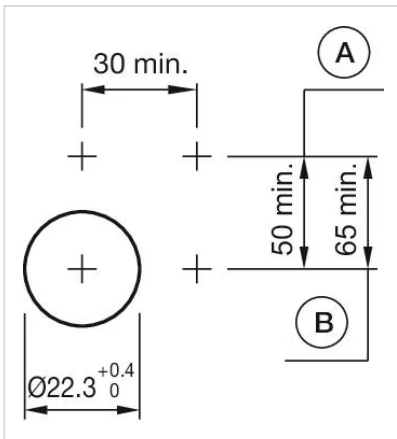

操作
器

分销方
Rs-online

704.733.0

<https://rs-online.eao.com/component/704.733.0...>

您的产品:

704.733.0 操作器

正面

正面尺寸: 30 mm x 30 mm

简述: 操作器, 30 mm x 30 mm, 方形

外壳颜色: 黑色

外壳材质: 塑料

接线图:

安装开孔:

- A = 螺钉端子
- B = 推入式端子
- C = 插入式端子 6.3 mm x 0.8 mm
- D = 双插入式端子 6.3 mm x 0.8 mm

- A = 螺钉端子
- B = 推入式端子

外形尺寸:

A = 螺钉端子

A = 螺钉端子