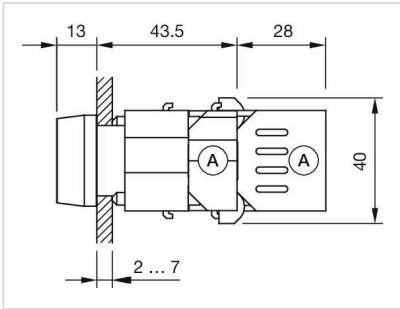

操作
器

分销方
Rs-online

704.733.0

<https://rs-online.eao.com/component/704.733.0...>

您的产品:

704.733.0 操作器

正面

正面尺寸: 30 mm x 30 mm

简述: 操作器, 30 mm x 30 mm, 方形

外壳颜色: 黑色

外壳材质: 塑料

接线图:

安装开孔:

- A = 螺钉端子
- B = 推入式端子
- C = 插入式端子 6.3 mm x 0.8 mm
- D = 双插入式端子 6.3 mm x 0.8 mm

- A = 螺钉端子
- B = 推入式端子

外形尺寸:

A = 螺钉端子

A = 螺钉端子