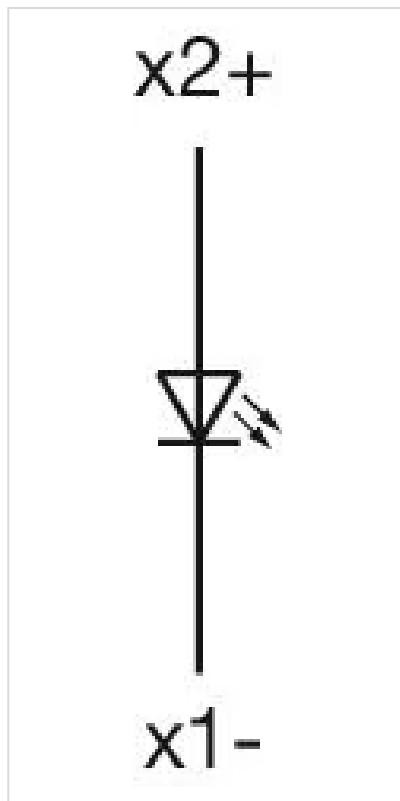

操作
器

分销方
Rs-online

704.733.0

<https://rs-online.eao.com/component/704.733.0...>

您的产品:

704.733.0 操作器

正面

正面尺寸: 30 mm x 30 mm

简述: 操作器, 30 mm x 30 mm, 方形

外壳颜色: 黑色

外壳材质: 塑料

接线图:

安装开孔:

- A = 螺钉端子
- B = 推入式端子
- C = 插入式端子 6.3 mm x 0.8 mm
- D = 双插入式端子 6.3 mm x 0.8 mm

- A = 螺钉端子
- B = 推入式端子

外形尺寸: