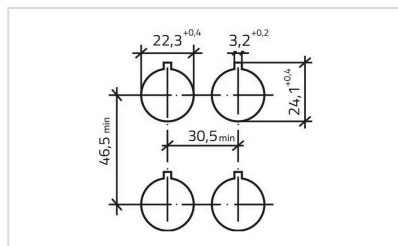

操作器

46-
2234.11G0.000

分销方
Rs-online

<https://rs-online.eao.com/component/46-2234.1...>

您的产品:

46-2234.11G0.000 操作器

正面

正面尺寸:	Ø 29 mm
正面形式:	圆形
前挡圈颜色:	黑色
前挡圈材质:	塑料

安装

设计:	凸起的
安装开孔:	Ø 22.3 mm
安装类型:	面板安装

操作

灯罩颜色:	黄色
灯罩材质:	塑料
灯罩发光:	发光
灯罩形状:	平面的
灯罩透明度:	透明的

电气特性

防护等级:	II
-------	----

机械特性

开关动作:	自锁
-------	----

证书

标准认证: CSA, EAC, UL
符合标准: CE
REACH: REACH compliant
RoHS: RoHS compliant
标准: CSA C22-2, IEC EN 60947-1, IEC EN 60947-5-1, UL508

其他

简述: 操作器, Ø 22.3 mm, Ø 29 mm, 平面的, 发光, 黄色, 塑料, 透明的, 圆形, 黑色, 塑料, 自锁, IP65, IK03

外壳颜色: 黑色

外壳材质: 塑料

最大开关单元的数量: 4

安装开孔:

外形尺寸: