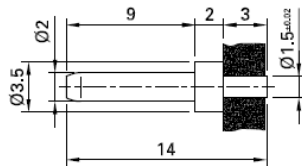

Stecker

Ø 1,3mm – Ø 2mm

Plugs

Ø 1,3mm – Ø 2mm

Fiches

Ø 1,3mm – Ø 2mm

Type Type Type	Bestell-Nr. Order No. No. de Cde	Nenn-Ø Nominal-Ø Ø nominal	Anschlussvariante Type of termination Type de raccordement	Sandwichbauweise Sandwich board construction Construction étagée possible	Metallteile / Oberfläche Metal parts / plating Partie métallique / traitement
		mm			