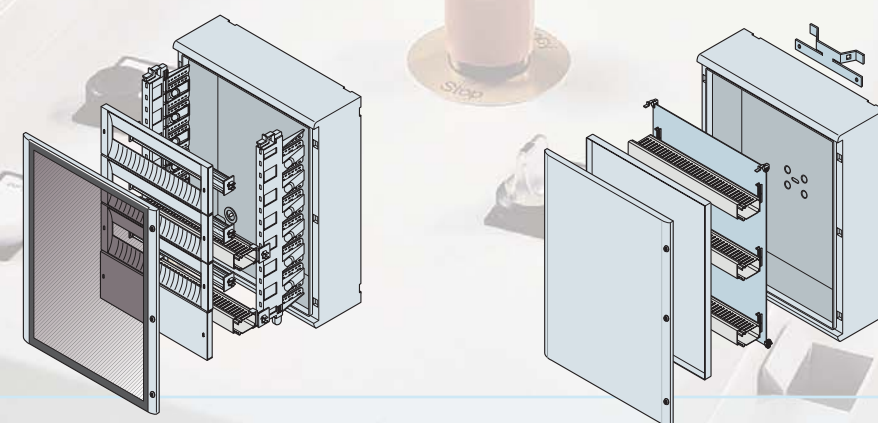

Taille 4

Distribution d'énergie / Mixte		Contrôle industriel	
Caisse + porte transparente	150214	Caisse + porte opaque	150204
Montants	150285	Plaque de fond en métal	150262
Plastron prédécoupé 1 module + profilé DIN	150309 (x3)	Contre-porte	150254
Plastron plein 1 module	150326	Goulotte de câblage	Voir accessoires
Kit goulotte de câblage 25x60 mm	150355 (x2)	Fix-O-Rapid	Voir accessoires
Profilé DIN	150292	Kit de fixation sur poteau	150345
Couvre-modules	612863		
Bornes Entrelec	Voir catalogue