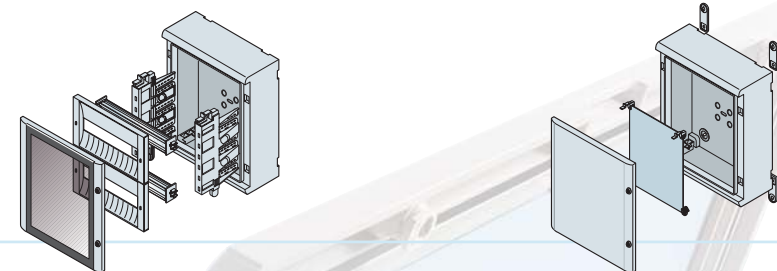

Le coffret Gemini se décline en 6 tailles

Porte transparente ou opaque - Large gamme d'accessoires

Exemples de commandes

Le choix des composants pour la configuration des armoires GEMINI dépend des espaces disponibles et du type d'application. Deux exemples sont fournis ci-dessous pour chaque taille.

Taille 1

Distribution d'énergie		Contrôle industriel	
Caisse + porte transparente	150211	Caisse + porte opaque	150201
Montants	150283	Plaque de fond en métal	150259
Plastron prédécoupé 1 module + profilé DIN	150307 (x2)	Pattes de fixation murale	150342