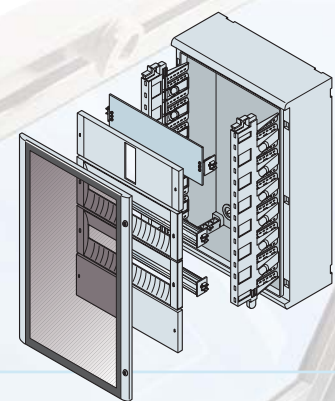

Taille 3

Distribution d'énergie / Mixte		Contrôle industriel	
Caisse + porte transparente	150213	Caisse + porte opaque	150203
Montants	150285	Plaque de fond isolante	150269
Kit pour Tmax	150336	Contre-porte	150253
Plastron prédécoupé 1 module + profilé DIN	150308 (x2)	Goulotte de câblage	Voir accessoires
Profilé DIN	150291	Fix-O-Rapid	Voir accessoires
Plastron plein 1 module	150325	Pattes de fixation murale	150342
Bornes Entrelec	Voir catalogue