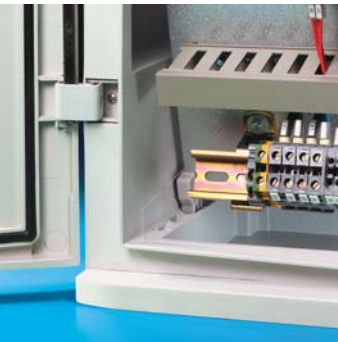

Références de commande

Taille	1	2	3	4	5	6
Modules DIN	24	54	72	96	120	216

Configuration de base

Caisse avec porte opaque	150201	150202	150203	150204	150205	150206
Caisse avec porte transparente	150211	150212	150213	150214	150215	150216
Caisse	150221	150222	150223	150224	150225	150226
Porte opaque	150231	150232	150233	150234	150235	150236
Porte transparente	150241	150242	150243	150244	150245	150246

Configuration pour contrôle industriel

Contreporte	-	150252	150253	150254	150255	150256
Plaque de fond pleine en métal	150259	150260	150261	150262	150263	150264
Plaque de fond perforée en métal	150275	150276	150277	150278	150279	150280
Plaque de fond isolante	150267	150268	150269	150270	150271	150272

Configuration pour distribution d'énergie

Montants	150283	150284	150285	150285	150286	150287
Profilé DIN	150290	150291	150291	150292	150292	150293
Plaque modulaire H 150	150296	150297	150297	150298	150298	150299
Plaque modulaire H 300	-	150302	150302	150303	150303	150304
Plastron prédécoupé H 150 avec profilé DIN	150307	150308	150308	150309	150309	150310
Plastron prédécoupé H 225 avec profilé DIN	-	150313	150313	150314	150314	150315
Plastron plein H 75	150318	150319	150319	150320	150320	150321
Plastron plein H 150	150324	150325	150325	150326	150326	150327
Plastron plein H 300	150330	150331	150331	150332	150332	150333
Kit pour Tmax H 150	-	150336	150336	150337	150337	150338
Kit pour Tmax H 300	-	150370	150370	150371	150371	150372

Accessoires