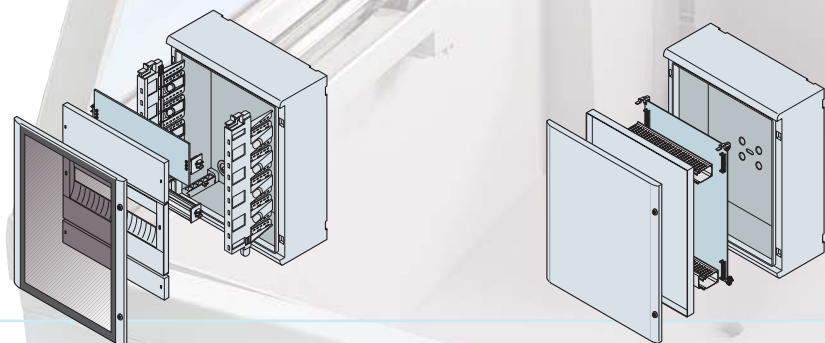

Taille 2

Distribution d'énergie / Mixte		Contrôle industriel	
Caisse + porte transparente	150212	Caisse + porte opaque	150202
Montants	150284	Plaque de fond en métal	150260
Plaque modulaire 1 module	150297	Contre-porte	150252
Plastron plein 1 module	150325	Goulotte de câblage	Voir accessoires
Plastron prédécoupé 1+1/2 mod. + profilé DIN	150313	Fix-O-Rapid	Voir accessoires
Plastron plein 1/2 module	150319		
Couvre-modules	612863