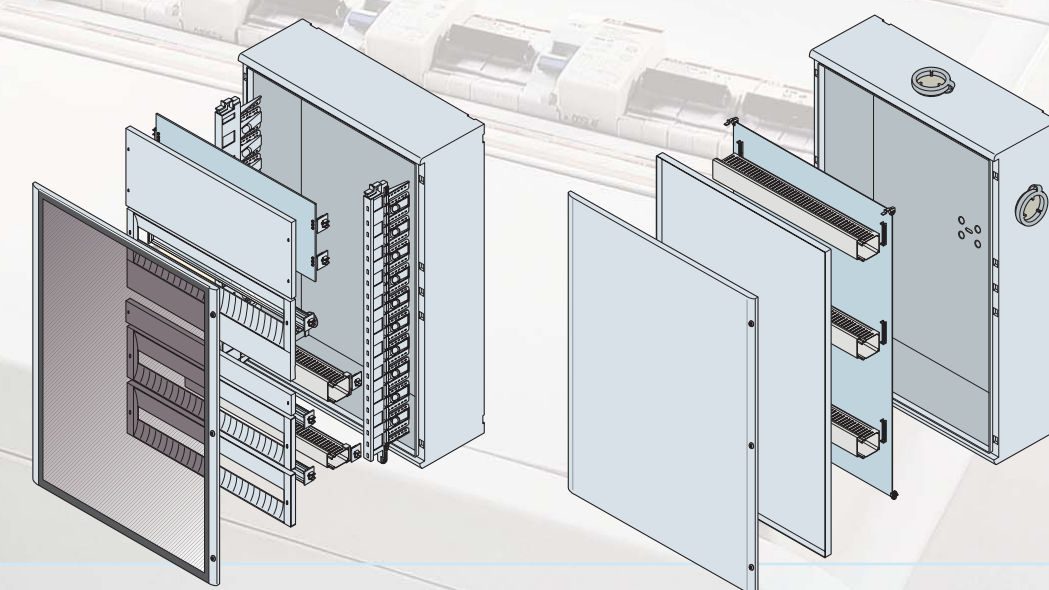

Taille 6

Distribution d'énergie / Mixte		Contrôle industriel	
Caisse + porte transparente	150216	Caisse + porte opaque	150206
Montants	150288	Plaque de fond en métal	150264
Plaque modulaire 2 modules	150304	Contre-porte	150256
Plastron plein 2 modules	150333	Goulotte de câblage	Voir accessoires
Plastron prédécoupé 1+1/2 module	150315	Fix-O-Rapid	Voir accessoires
Plastron plein 1/2 module	150321	Serrure à empreinte triangulaire	150341 (x3)
Plastron prédécoupé 1 module	150310 (x2)	Kit anti-condensation	150351 (x3)
Kit goulotte de câblage 25x60 mm	150356		
Kit goulotte de câblage 40x60 mm	150363