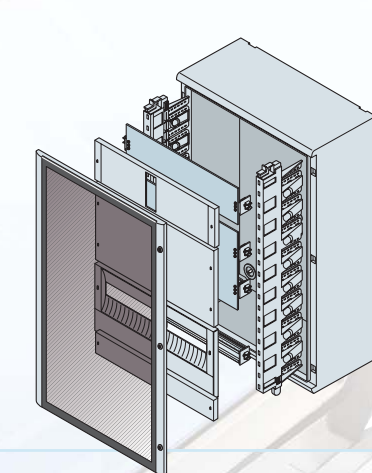

Taille 5

Distribution d'énergie / Mixte		Contrôle industriel	
Caisse + porte transparente	150215	Caisse + porte opaque	150205
Montants	150286	Plaque de fond perforée	150279
Kit pour Tmax	150337	Contre-porte	150255
Plaque modulaire 2 modules	150303	Goulotte de câblage	Voir accessoires
Plastron plein 2 modules	150332	Fix-O-Rapid	Voir accessoires
Plastron prédécoupé 1+1/2 module	150314	Pattes de fixation murale	150342
Plastron plein 1/2 module	150320	Kit de ventilation	150350
Couvre-modules	612863