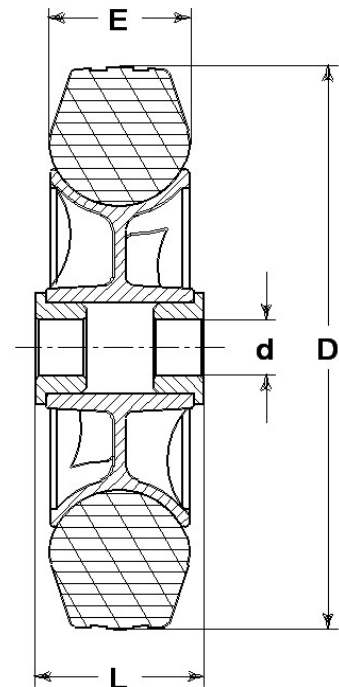

Série de roues DG

Roues avec anneaux en caoutchouc gris. moyeu en matière thermoplastique, disponibles avec roulements à rouleaux standard ou inox à bagues en nylon.
Divers type de roulement: bague.

Données techniques

Diamètre de la roue	D	100 mm
Largeur du bandage	E	30,0 mm
Diamètre de l'alésage	d	12 mm
Poids article		0,270 kg
Longueur du moyeu	L	40 mm
Capacité de charge		85 kg

CONSIDÉRATIONS GÉNÉRALES / RECOMMANDATIONS ET INSTRUCTIONS