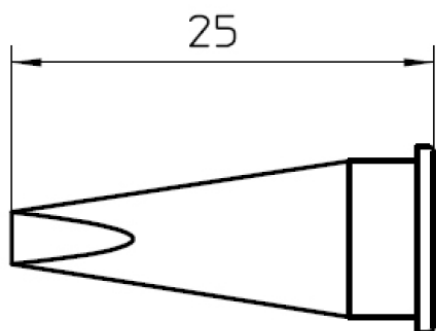

LHT C

N° d'article: T0054445599

Benefits