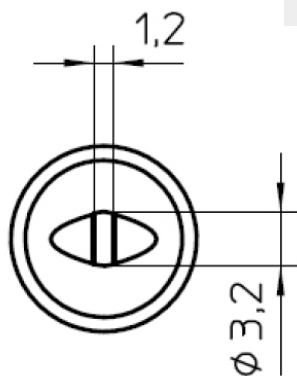

LHT C

N° d'article: T0054445599

Benefits