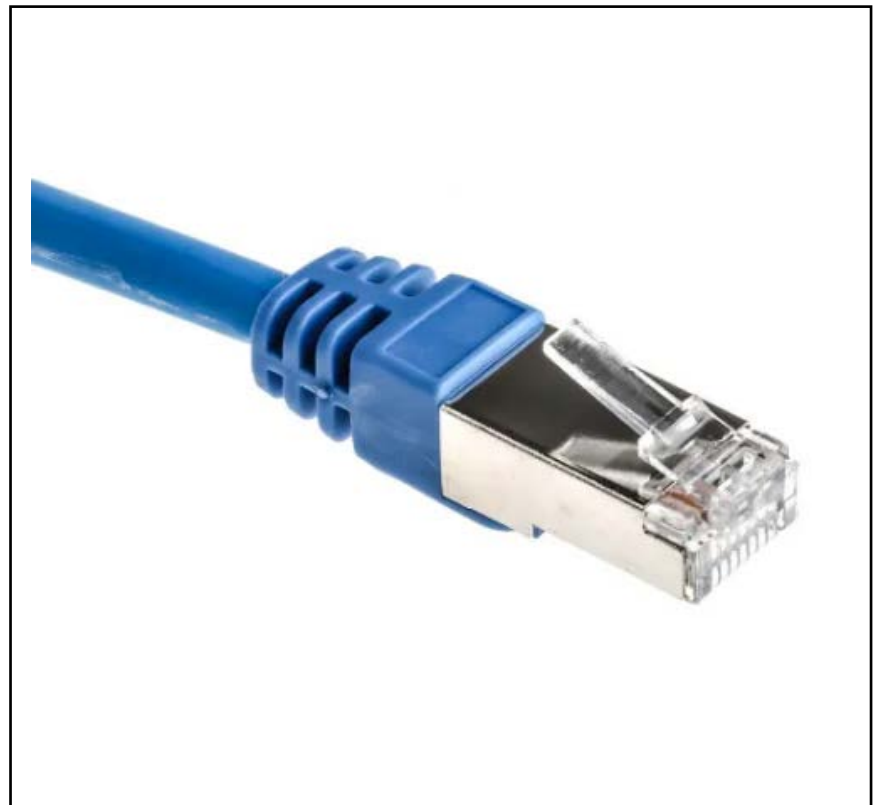

## 特点

- 以太网电缆长度不同、最长 30 米
- 多种不同颜色-黑色、蓝色和灰色
- 低烟无卤护套数据电缆
- 电缆两端均预端接、采用整体模制 RJ-45 插头
- 靴式应力消除装置为 CAT 闩锁保护
- 高性能数据传输接插电缆

## RS PRO 蓝色 6 类电缆 FTP LSZH 公插 RJ45/公插 RJ45 , 20m

RS 库存号: 791-7040

RS 认证产品为您提供所有产品类别的专业品质部件。我们的产品系列经过工程师测试、提供与杰出品牌相当的质量、而无需支付高昂的价格。

## 商品描述属性 1

RS PRO 接插电缆也称为以太网接插电缆、使用 6 类电缆制造、通常称为 CAT 是它们是通常在办公室环境中用作连接器的电缆，用于将计算机连接到网络集线器，路由器或以太网交换机。

## 一般规格

端接/末端接	端接
连接器类型	插入式 RJ45 交流 / 插入式 RJ45 交流
接头 b	插头
连接器 a	插头
屏蔽类型	箔屏蔽双绞线 (FTP)
外层护套材料	信息
护套颜色	蓝色
应用	将计算机连接到网络集线器、路由器或以太网交换机