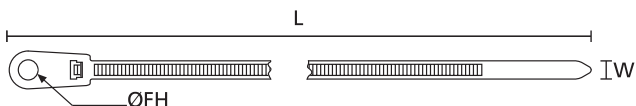

1-delige bevestigingsbanden voor lasstiftmontage (softpush), in de band

Hoofdkenmerken

- voor 5 mm lasstiften of M5-draadeinden
- soft-push-techniek voor eenvoudige montage, zonder gereedschap
- overtollige bandlengte gemakkelijk weg te steken

T50RS5, RT50RS

1-delige bevestigingsbanden voor lasstiften.

TYPE	Breedte (W)	Lengte (L)	Hoogte (H2)	Max. Ø		Materiaal	Kleur	Artikelnr.
T50RS5	4,6	190,0	14,5	40,0	225	PA66	zwart (BK)	111-07110

Alle maten in mm. Technische wijzigingen voorbehouden.

1-delige bevestigingsbanden met schroefoog

Deze eendelige bevestigingsbanden zijn voorzien van een bevestigingsoog, direct aan de sluitkop. Ze kunnen middels een bout of een schroef worden gefixeerd, op iedere willekeurige ondergrond. De band wordt eerst gemonteerd alvorens de bekabeling wordt gefixeerd.

Hoofdkenmerken

- 1-delige band voor bundelen en bevestigen
- snel en eenvoudig te monteren

Met het schroefoog kan de bundelband gemakkelijk worden gemonteerd.

TYPE	Breedte (W)	Lengte (L)	Max. Ø		Bevestigingsgat Ø (FH)	Materiaal	Kleur	Artikelnr.
T18MR	2,5	110,0	20,0	80	3,1	PA66	zwart (BK)	113-01810
	2,5	110,0	20,0	80	3,1	PA66	naturel (NA)	113-01819
T30MR9	3,5	160,0	32,0	135	4,3	PA66HS	zwart (BK)	113-03010
	3,5	160,0	32,0	135	4,3	PA66	naturel (NA)	113-03019
T50MS	4,6	165,0	32,0	225	5,3	PA66	zwart (BK)	113-05820
	4,6	165,0	32,0	225	5,3	PA66	naturel (NA)	113-05819
T50MR	4,7	215,0	45,0	225	5,4	PA66	zwart (BK)	113-05010
	4,7	215,0	45,0	225	5,4	PA66	naturel (NA)	113-05019
	4,7	215,0	45,0	225	5,4	PA66W	zwart (BK)	113-05060
T50ML	4,7	390,0	100,0	225	5,5	PA66HS	naturel (NA)	113-05419
T120MR	7,6	395,0	102,0	535	6,5	PA66HS	zwart (BK)	113-12020
	7,6	395,0	102,0	535	6,5	PA66	naturel (NA)	113-12029
	7,6	395,0	102,0	535	6,5	PA66HIRHSUV	zwart (BK)	113-12060