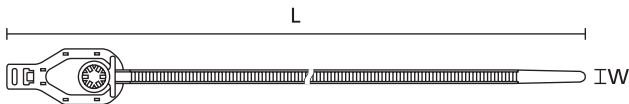

1-delige bevestigingsbanden voor lasstiftmontage (softpush), in de band

Hoofdkenmerken

- voor 5 mm lasstiften of M5-draadeinden
- soft-push-techniek voor eenvoudige montage, zonder gereedschap
- overtollige bandlengte gemakkelijk weg te steken

T50RS5, RT50RS

1-delige bevestigingsbanden voor lasstiften.

TYPE	Breedte (W)	Lengte (L)	Hoogte (H2)	Max. Ø		Materiaal	Kleur	Artikelnr.
T50RS5	4,6	190,0	14,5	40,0	225	PA66	zwart (BK)	111-07110

Alle maten in mm. Technische wijzigingen voorbehouden.

1-delige bevestigingsbanden met schroefoog

Deze eendelige bevestigingsbanden zijn voorzien van een bevestigingsoog, direct aan de sluitkop. Ze kunnen middels een bout of een schroef worden gefixeerd, op iedere willekeurige ondergrond. De band wordt eerst gemonteerd alvorens de bekabeling wordt gefixeerd.

Hoofdkenmerken

- 1-delige band voor bundelen en bevestigen
- snel en eenvoudig te monteren

Met het schroefoog kan de bundelband gemakkelijk worden gemonteerd.

TYPE	Breedte (W)	Lengte (L)	Max. Ø		Bevestigingsgat Ø (FH)	Materiaal	Kleur	Artikelnr.
T18MR	2,5	110,0	20,0	80	3,1	PA66	zwart (BK)	113-01810
	2,5	110,0	20,0	80	3,1	PA66	naturel (NA)	113-01819
T30MR9	3,5	160,0	32,0	135	4,3	PA66HS	zwart (BK)	113-03010
	3,5	160,0	32,0	135	4,3	PA66	naturel (NA)	113-03019
T50MS	4,6	165,0	32,0	225	5,3	PA66	zwart (BK)	113-05820
	4,6	165,0	32,0	225	5,3	PA66	naturel (NA)	113-05819
T50MR	4,7	215,0	45,0	225	5,4	PA66	zwart (BK)	113-05010
	4,7	215,0	45,0	225	5,4	PA66	naturel (NA)	113-05019
	4,7	215,0	45,0	225	5,4	PA66W	zwart (BK)	113-05060
T50ML	4,7	390,0	100,0	225	5,5	PA66HS	naturel (NA)	113-05419
T120MR	7,6	395,0	102,0	535	6,5	PA66HS	zwart (BK)	113-12020
	7,6	395,0	102,0	535	6,5	PA66	naturel (NA)	113-12029
	7,6	395,0	102,0	535	6,5	PA66HIRHSUV	zwart (BK)	113-12060