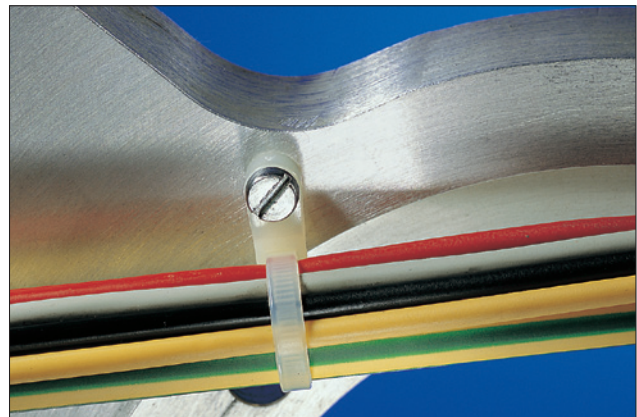

1-delige bevestigingsbanden voor lasstiftmontage (softpush), in de band

Hoofdkenmerken

- voor 5 mm lasstiften of M5-draadeinden
- soft-push-techniek voor eenvoudige montage, zonder gereedschap
- overtollige bandlengte gemakkelijk weg te steken

T50RS5, RT50RS

1-delige bevestigingsbanden voor lasstiften.

TYPE	Breedte (W)	Lengte (L)	Hoogte (H2)	Max. Ø		Materiaal	Kleur	Artikelnr.
T50RS5	4,6	190,0	14,5	40,0	225	PA66	zwart (BK)	111-07110

Alle maten in mm. Technische wijzigingen voorbehouden.

1-delige bevestigingsbanden met schroefoog

Deze eendelige bevestigingsbanden zijn voorzien van een bevestigingsoog, direct aan de sluitkop. Ze kunnen middels een bout of een schroef worden gefixeerd, op iedere willekeurige ondergrond. De band wordt eerst gemonteerd alvorens de bekabeling wordt gefixeerd.

Hoofdkenmerken

- 1-delige band voor bundelen en bevestigen
- snel en eenvoudig te monteren

Met het schroefoog kan de bundelband gemakkelijk worden gemonteerd.

TYPE	Breedte (W)	Lengte (L)	Max. Ø		Bevestigingsgat Ø (FH)	Materiaal	Kleur	Artikelnr.
T18MR	2,5	110,0	20,0	80	3,1	PA66	zwart (BK)	113-01810
	2,5	110,0	20,0	80	3,1	PA66	naturel (NA)	113-01819
T30MR9	3,5	160,0	32,0	135	4,3	PA66HS	zwart (BK)	113-03010
	3,5	160,0	32,0	135	4,3	PA66	naturel (NA)	113-03019
T50MS	4,6	165,0	32,0	225	5,3	PA66	zwart (BK)	113-05820
	4,6	165,0	32,0	225	5,3	PA66	naturel (NA)	113-05819
T50MR	4,7	215,0	45,0	225	5,4	PA66	zwart (BK)	113-05010
	4,7	215,0	45,0	225	5,4	PA66	naturel (NA)	113-05019
	4,7	215,0	45,0	225	5,4	PA66W	zwart (BK)	113-05060
T50ML	4,7	390,0	100,0	225	5,5	PA66HS	naturel (NA)	113-05419
T120MR	7,6	395,0	102,0	535	6,5	PA66HS	zwart (BK)	113-12020
	7,6	395,0	102,0	535	6,5	PA66	naturel (NA)	113-12029
	7,6	395,0	102,0	535	6,5	PA66HIRHSUV	zwart (BK)	113-12060