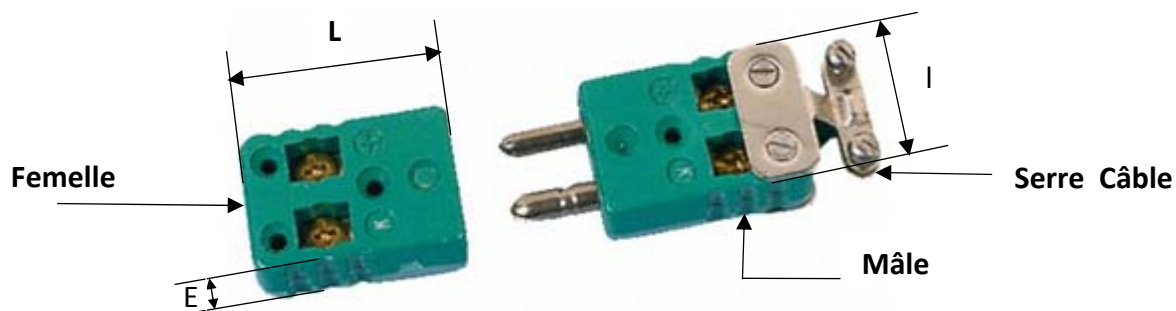

Data sheet

CONNECTEUR TC

CONNECTEUR TERMOCOUPLE

TEMPÉRATURE MAXIMALE :

- Standard : 200°C
- Haute Température (HT) : 420°C

UTILISATION :

- Connecteur pour thermocouple avec connection rapide sans visser

COULEURS :

- Standard :
  K : Vert
  J : Noir
  S : Orange
- Haute Température :
  Rouge

DIMENSIONS : L = 33.34 mm; l = 25.4 mm; E = 12.7 mm

OPTIONS : Serre câble

Autre Dimensions :

Type \ Mâle	J	K	S
Standard	334-2694	334-2672	
Standard HT		370-6650	370-6666

Type \ Femelle	J	K	S
Standard	334-2717	334-2701	
Standard HT		370-6672	370-6694

	Code
Serre Câble	334-6393