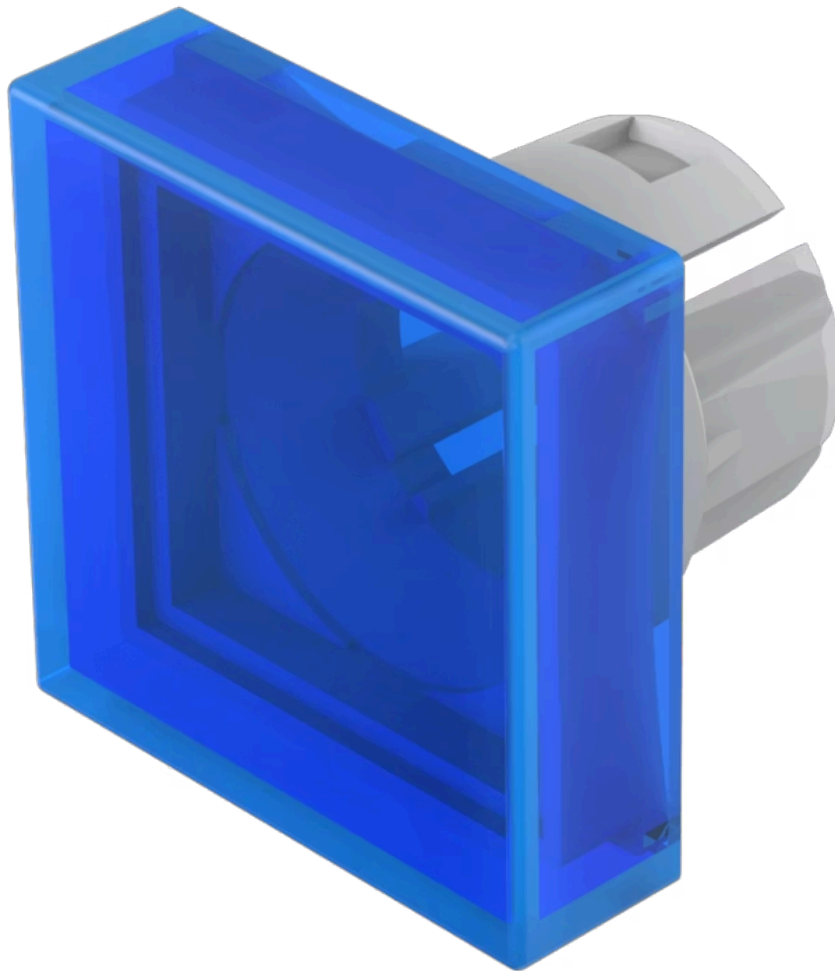

Druckhaube

61-9321.6

Vertrieb durch
Rs-online

<https://rs-online.eao.com/component/61-9321.6...>

Ihr Produkt:

61-9321.6 Druckhaube

FRONT

Frontform: quadratisch

BEDIEN-/ANZEIGETEIL

Druckhaube Farbe: Blau

Druckhaube Material: Kunststoff, gemäss UL 94 HB

Druckhaube Ausleuchtung: ausleuchtbar

Druckhaube Form: flach

Druckhaube Optik: transparent

MECHANISCHE KENNWERTE

Gewicht: 0.001 kg

ZERTIFIKATE

REACH: REACH konform

RoHS: RoHS konform

WEITERE

Kurzbeschreibung: Druckhaube, 15,3 mm x 15,3 mm, ausleuchtbar, Blau, flach, Kunststoff, gemäss UL 94 HB

Abmessung: 15,3 mm x 15,3 mm