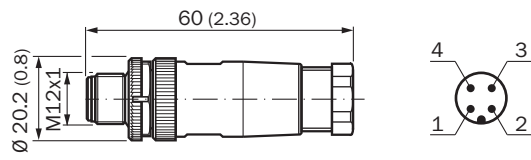

STE-1204-G

SICK
Sensor Intelligence.

Bestelinformatie

Type	Artikelnr.
STE-1204-G	6009932

Meer apparaatuitvoeringen en accessoires → www.sick.com/

Gedetailleerde technische specificaties

Technische gegevens

Accessoiregroep	Stekkers en kabels
Accessoiresfamilie	Aansluitklare stekker
Aansluittype kop A	Stekker, M12, 4-pins, recht
Aansluittype kop B	-
Aansluittechniek	Schroefklemmen
Materiaal, stekker	PA
Kleur, stekker	Zwart
Materiaal, kartelmoeren	CuZn
Afscherming	Niet geïsoleerd
Toegestane kabeldiameter	4 mm ... 6 mm
Toegestane kabeldoorsnede	≤ 0,75 mm ²
Nominale spanning	≤ 250 V
Stroombelastbaarheid	4 A
Conformiteit	UL
UL-file-nr.	E335179
Isolatieklasse	IP67
Bedrijfstemperatuur	Kop -40 °C ... +85 °C

EC002635

UNSPSC 16.0901

39121421

Maattekening (Afmetingen in mm (inch))

SICK IN ÉÉN OOGOPSLAG

SICK is één van de toonaangevende fabrikanten van intelligente sensoren en sensoroplossingen voor industriële toepassingen. Ons unieke aanbod van producten en services is de perfecte basis voor een veilige en efficiënte besturing van processen, voor de bescherming van mensen tegen ongevallen en het voorkomen van milieuverontreiniging.