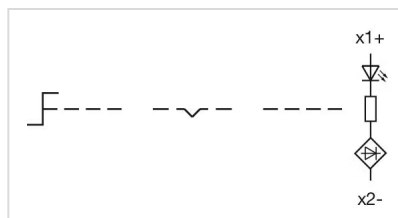

認証

REACH:	REACH compliant
RoHS:	RoHS compliant

その他

簡単な説明:	アクチュエーター, Ø 22.3 mm, Ø 29,5 mm, 照光オプション, 白, ショート, 丸形, 銀, メタル, モメンタリ - レスト - モメンタリ, IP66、IP67、IP69K
ハウジング 材質:	メタル
ヒント:	ロングレバーの外径 44.8 mm
スイッチングポジション:	

配線図:

マウントカットアウト:

寸法図: