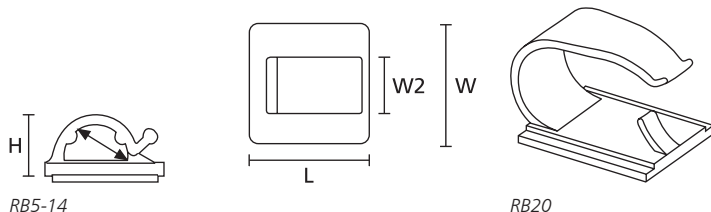

Alle maten in mm. Technische wijzigingen voorbehouden.

Bevestigingszadel zelfklevend

- RB-serie met vlakke beugel

Hoofdkenmerken

- 1-delige zelfklevende bevestigingsclip voor snelle en eenvoudige montage
- clip om bekabeling, leidingwerk of slangen te geleiden zonder gebruik van bundelbanden
- vlakke kopgeometrie, voor toepassing in beperkte ruimte
- verschillende uitvoeringen voor diverse bundeldiameters

Uitgebreide informatie omtrent lijmen vindt u op pagina 118.

TYPE	Breedte (W)	Breedte (W2)	Lengte (L)	Hoogte (H)	Max. Ø	Materiaal	Kleur	Lijmlaag	Artikelnr.
RB20	27,0	18,0	33,0	25,0	20,0	PA66HIRHS	zwart (BK)	syntetisch rubber	151-00831
RB14	27,4	23,0	33,2	16,0	14,0	PA66	zwart (BK)	syntetisch rubber	151-00502
	27,4	23,0	33,2	16,0	14,0	PA66	naturel (NA)	syntetisch rubber	151-00505

Alle maten in mm. Technische wijzigingen voorbehouden.