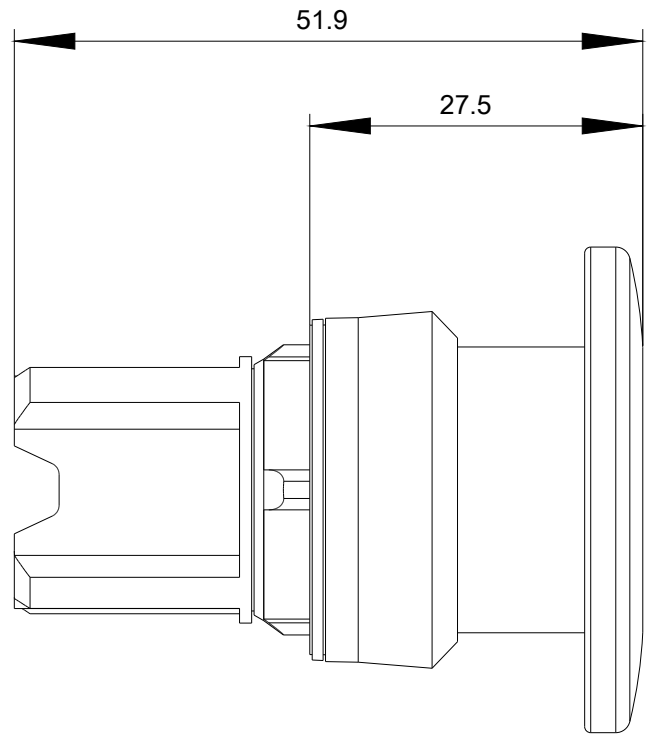

上一次修改：

2018/10/31