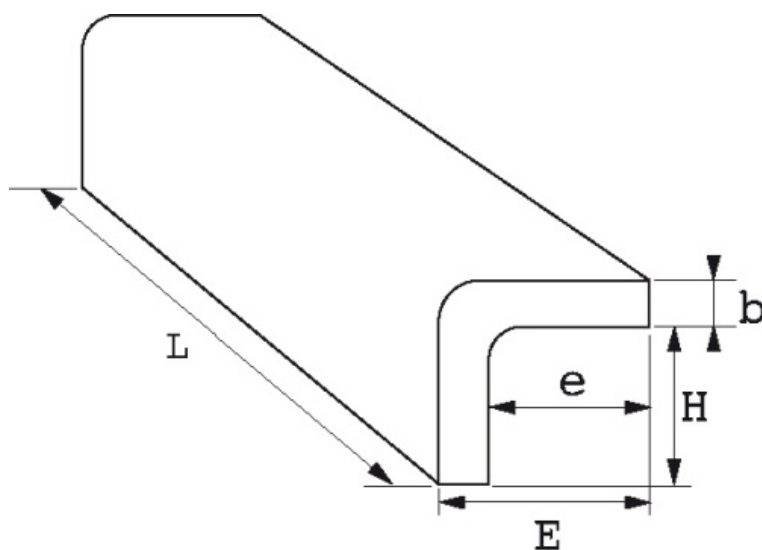

## Description

Pour étaux 399

Adaptation sur mors d'étau grâce au support magnétique

Caoutchouc

Les mordaches sont livrées par paire

### Caractéristiques de l'article référence : 399-MCA1

<b>L (mm)</b>	105	<b>E (mm)</b>	24
<b>e (mm)</b>	10	<b>H (mm)</b>	27
<b>b (mm)</b>	3	<b>Poids (g)</b>	250
<b>Garantie</b>	Consommable		