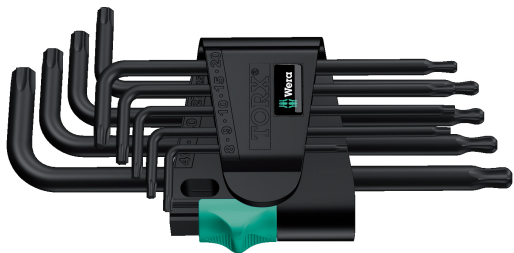

## 967 PKL/9 Assortimento di chiavi a L per viti TORX®, BlackLaser

9 pezzi in clip a due componenti

		
Code		
05024242001 	<b>967 PKL TORX®</b>	1 x TX 8x76 1); 1 x TX 9x79 1); 1 x TX 10x85 1); 1 x TX 15x90; 1 x TX 20x96; 1 x TX 25x104; 1 x TX 27x112; 1 x TX 30x122; 1 x TX 40x132

10

<sup>1)</sup> Il prodotto viene senza testa sferica sul gambo lungo.