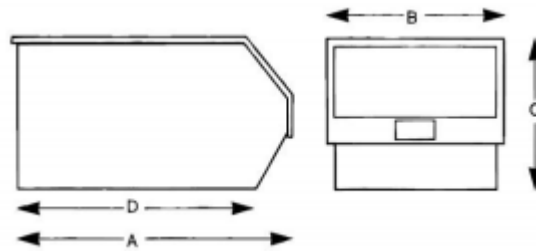

Dimensions externes	
Dimension	240 mm x 150 mm x 130 mm
Profondeur	240 mm (hors tout)
Largeur	150 mm (hors tout)
Hauteur	130 mm (hors tout)
Longueur de base	200 mm (hors tout)

Dimensions internes	
Dimension	223 mm x 128 mm x 120 mm
Profondeur	223mm
Largeur	128mm
Hauteur	120mm
Longueur de base	188mm

All Dimensions in mm	SIZE 1	SIZE 2	SIZE 3	SIZE 4	SIZE 5	SIZE 6	SIZE 7
(A) Overall Length	90	167	240	350	350	376	510
(B) Overall Width	100	101	150	205	205	419	315
(C) Overall Height	50	76	130	130	181	180	200
(D) Overall Base Length	64	143	200	300	300	310	450
(A) Internal Length	80	154	223	330	330	350	470
(B) Internal Width	88	88	128	179	177	378	270
(C) Internal Height	42	63	120	117	167	164	188
(D) Internal Base Length	65	131	188	287	287	295	435
Volumes (Litres)	0.46	1.27	4.6	9.1	12.8	28.3	31.4
Maximum Container Stack Height – (See Details Opposite)	7	5	4	6	4	8	6
Maximum Stack Load Capacity (kg)	12	12	30	36	45	60	42