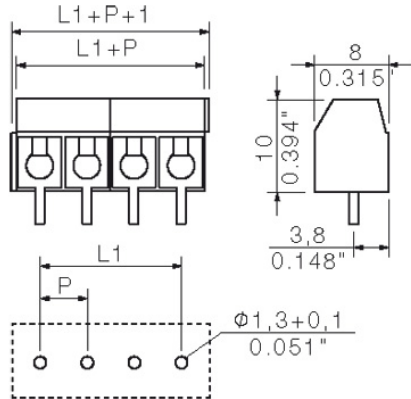

PM
PM 5.08/03/90 3.5SN BK BX

Weidmüller Interface GmbH & Co. KG
Klingenbergstraße 16
D-32758 Detmold
Germany
Fon: +49 5231 14-0
Fax: +49 5231 14-292083
www.weidmueller.com

Tekniska data

Märkdata enligt UL 1059

Institut (cURus)

Certifikat nr (cURus)

E60693

Märkspänning (Use group B)	300 V	Märkström (Use group B)	15 A
Märkspänning (Use group D)	300 V	Märkström (Use group D)	10 A
Ledardiameter AWG, min.	AWG 26	Ledardiameter AWG, max.	AWG 14

Märkdata enligt IEC 60664-1/IEC 61984

Märkström, min. antal poler (Tu=20°C)	24 A	Märkström, max. antal poler (Tu=20°C)	24 A
Märkström potal (Tu=40°C), min.	24 A	Märkström potal (Tu=40°C), max.	24 A
Märkspänning vid överspänningsk./ Nedsmutningsgrad II/2	600 V	Märkspänning vid överspänningsk./ Nedsmutningsgrad III/2	250 V
Märkspänning vid överspänningsk./ Nedsmutningsgrad III/3	250 V	Märkspänning vid överspänningsk./ Nedsmutningsgrad II/2	4 kV
Märkspänning vid överspänningsk./ Nedsmutningsgrad III/2	4 kV	Märkstötspänning vid överspänningsk./ Nedsmutningsgrad III/3	4 kV
Korttidströmhållfasthet	3 x 1s mit 120 A		

Klassificeringar

ETIM 3.0	EC001284	UNSPSC	30-21-18-01
eClass 6.2	27-26-11-01	eClass 7.1	27-44-04-01

Anvisningar

Anmärkingar	• Märkström relaterad till märkarea och min. antal poler. • AEH utan plastkrage enligt DIN 46228/1 • AEH med plastkrage enligt DIN 46228/4 • De data som ges under CSA avser ett cUL-godkännande - E60693 • P på ritningen = raster • Märkdata avser respektive byggdel. Luft- och krypsträckor till andra byggdelar skall utformas i enlighet med de relevanta normerna.

Godkännanden

Godkännanden

ROHS Uppfyllelse

Downloads

CAD bibliotek (P-CAD Format - ASCII) [PM.zip](#)
CAD bibliotek (P-CAD Format - Standard) [PM.zip](#)
[3D-modell](#)

PM
PM 5.08/03/90 3.5SN BK BX

Weidmüller Interface GmbH & Co. KG
Klingenbergstraße 16
D-32758 Detmold
Germany
Fon: +49 5231 14-0
Fax: +49 5231 14-292083
www.weidmueller.com

Ritningar