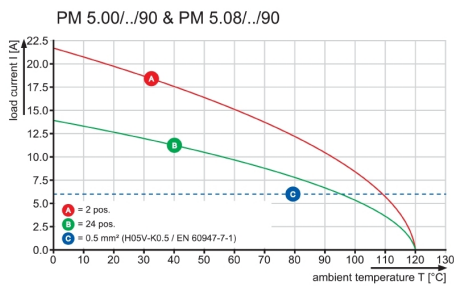

PM
PM 5.08/03/90 3.5SN BK BX

Weidmüller Interface GmbH & Co. KG
Klingenbergstraße 16
D-32758 Detmold
Germany
Fon: +49 5231 14-0
Fax: +49 5231 14-292083
www.weidmueller.com

Tekniska data

Märkdata enligt UL 1059

Institut (cURus)

Certifikat nr (cURus)

E60693

Märkspänning (Use group B)	300 V	Märkström (Use group B)	15 A
Märkspänning (Use group D)	300 V	Märkström (Use group D)	10 A
Ledardiameter AWG, min.	AWG 26	Ledardiameter AWG, max.	AWG 14

Märkdata enligt IEC 60664-1/IEC 61984

Märkström, min. antal poler (Tu=20°C)	24 A	Märkström, max. antal poler (Tu=20°C)	24 A
Märkström potal (Tu=40°C), min.	24 A	Märkström potal (Tu=40°C), max.	24 A
Märkspänning vid överspänningsk./ Nedsmutningsgrad II/2	600 V	Märkspänning vid överspänningsk./ Nedsmutningsgrad III/2	250 V
Märkspänning vid överspänningsk./ Nedsmutningsgrad III/3	250 V	Märkspänning vid överspänningsk./ Nedsmutningsgrad II/2	4 kV
Märkspänning vid överspänningsk./ Nedsmutningsgrad III/2	4 kV	Märkstötspänning vid överspänningsk./ Nedsmutningsgrad III/3	4 kV
Korttidströmhållfasthet	3 x 1s mit 120 A		

Klassificeringar

ETIM 3.0	EC001284	UNSPSC	30-21-18-01
eClass 6.2	27-26-11-01	eClass 7.1	27-44-04-01

Anvisningar

Anmärkingar	• Märkström relaterad till märkarea och min. antal poler. • AEH utan plastkrage enligt DIN 46228/1 • AEH med plastkrage enligt DIN 46228/4 • De data som ges under CSA avser ett cUL-godkännande - E60693 • P på ritningen = raster • Märkdata avser respektive byggdel. Luft- och krypsträckor till andra byggdelar skall utformas i enlighet med de relevanta normerna.

Godkännanden

Godkännanden

ROHS Uppfyllelse

Downloads

CAD bibliotek (P-CAD Format - ASCII) [PM.zip](#)
CAD bibliotek (P-CAD Format - Standard) [PM.zip](#)
[3D-modell](#)

PM
PM 5.08/03/90 3.5SN BK BX

Weidmüller Interface GmbH & Co. KG
Klingenbergstraße 16
D-32758 Detmold
Germany
Fon: +49 5231 14-0
Fax: +49 5231 14-292083
www.weidmueller.com

Ritningar