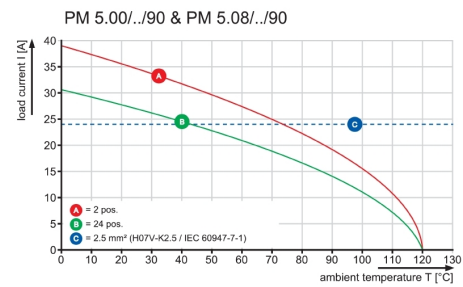

PM
PM 5.08/03/90 3.5SN BK BX

Weidmüller Interface GmbH & Co. KG
Klingenbergstraße 16
D-32758 Detmold
Germany
Fon: +49 5231 14-0
Fax: +49 5231 14-292083
www.weidmueller.com

Tekniska data

Märkdata enligt UL 1059

Institut (cURus)

Certifikat nr (cURus)

E60693

Märkspänning (Use group B)	300 V	Märkström (Use group B)	15 A
Märkspänning (Use group D)	300 V	Märkström (Use group D)	10 A
Ledardiameter AWG, min.	AWG 26	Ledardiameter AWG, max.	AWG 14

Märkdata enligt IEC 60664-1/IEC 61984

Märkström, min. antal poler (Tu=20°C)	24 A	Märkström, max. antal poler (Tu=20°C)	24 A
Märkström potal (Tu=40°C), min.	24 A	Märkström potal (Tu=40°C), max.	24 A
Märkspänning vid överspänningsk./ Nedsmutningsgrad II/2	600 V	Märkspänning vid överspänningsk./ Nedsmutningsgrad III/2	250 V
Märkspänning vid överspänningsk./ Nedsmutningsgrad III/3	250 V	Märkspänning vid överspänningsk./ Nedsmutningsgrad II/2	4 kV
Märkspänning vid överspänningsk./ Nedsmutningsgrad III/2	4 kV	Märkstötspänning vid överspänningsk./ Nedsmutningsgrad III/3	4 kV
Korttidströmhållfasthet	3 x 1s mit 120 A		

Klassificeringar

ETIM 3.0	EC001284	UNSPSC	30-21-18-01
eClass 6.2	27-26-11-01	eClass 7.1	27-44-04-01

Anvisningar

Anmärkingar	• Märkström relaterad till märkarea och min. antal poler. • AEH utan plastkrage enligt DIN 46228/1 • AEH med plastkrage enligt DIN 46228/4 • De data som ges under CSA avser ett cUL-godkännande - E60693 • P på ritningen = raster • Märkdata avser respektive byggdel. Luft- och krypsträckor till andra byggdelar skall utformas i enlighet med de relevanta normerna.

Godkännanden

Godkännanden

ROHS Uppfyllelse

Downloads

CAD bibliotek (P-CAD Format - ASCII) [PM.zip](#)
CAD bibliotek (P-CAD Format - Standard) [PM.zip](#)
[3D-modell](#)

PM
PM 5.08/03/90 3.5SN BK BX

Weidmüller Interface GmbH & Co. KG
Klingenbergstraße 16
D-32758 Detmold
Germany
Fon: +49 5231 14-0
Fax: +49 5231 14-292083
www.weidmueller.com

Ritningar