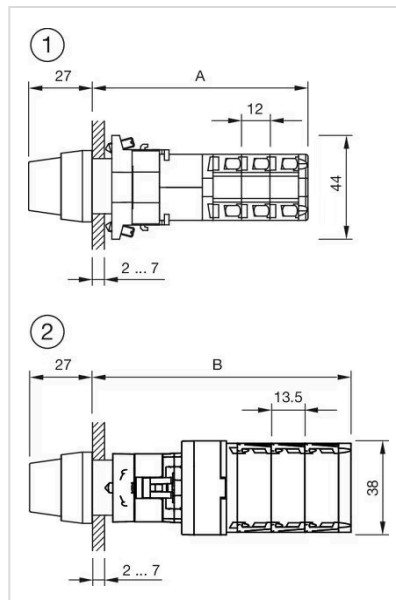

アクチュエ
ーター

販売事業者
Rs-online

704.411.1KN

<https://rs-online.eao.com/component/704.411.1...>

お客様の製品:

704.411.1KN アクチュエーター

前面

フロント寸法:	Ø 29 mm
フロント形状:	丸形
フロントベゼル 色:	アルミ地色
フロントベゼル 材質:	アルミニウム

取付け

デザイン:	レイズド
取付けタイプ:	パネル実装

操作・表示部分

レバー 色:	黒
レバーバー 色:	白
レバー 材質:	プラスチック
レバー 形状:	ショート

機械的特性

重量:	0.024 kg
-----	----------

認証

REACH:	REACH compliant
RoHS:	RoHS compliant

その他

簡単な説明:

アクチュエーター, Ø 29 mm, 非照光, 黒, ショート, 丸形, アルミ地色, アルミニウム, アノダイズド

ヒント:

カラーアルマイトの色は、製造上の理由により異なる場合があります。

最大接点数:

1

マウントカットアウト:

寸法図:

1 = クラウス&ナイマーのスイッチエレメント

A = (アライメント数 × 12) + 54.5 mm

2 = サントン・スイッチングエレメント

B = (アライメント数 × 13.5) + 54.5 mm