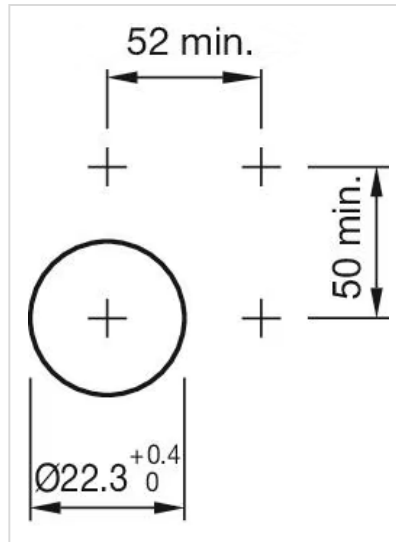

アクチュエ
ーター

販売事業者
Rs-online

704.411.1KN

<https://rs-online.eao.com/component/704.411.1...>

お客様の製品:

704.411.1KN アクチュエーター

前面

フロント寸法:	Ø 29 mm
フロント形状:	丸形
フロントベゼル 色:	アルミ地色
フロントベゼル 材質:	アルミニウム

取付け

デザイン:	レイズド
取付けタイプ:	パネル実装

操作・表示部分

レバー 色:	黒
レバーバー 色:	白
レバー 材質:	プラスチック
レバー 形状:	ショート

機械的特性

重量:	0.024 kg
-----	----------

認証

REACH:	REACH compliant
RoHS:	RoHS compliant

その他

簡単な説明:

アクチュエーター, Ø 29 mm, 非照光, 黒, ショート, 丸形, アルミ地色, アルミニウム, アノダイズド

ヒント:

カラーアルマイトの色は、製造上の理由により異なる場合があります。

最大接点数:

1

マウントカットアウト:

寸法図:

1 = クラウス&ナイマーのスイッチエレメント

A = (アライメント数 × 12) + 54.5 mm

2 = サントン・スイッチングエレメント

B = (アライメント数 × 13.5) + 54.5 mm