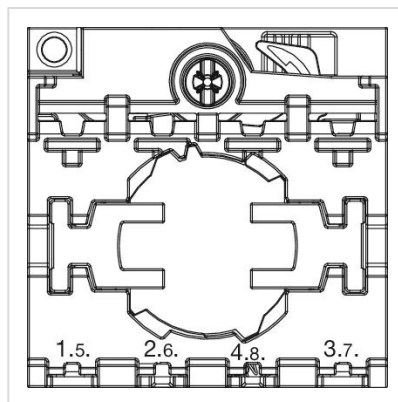

### 其他

简述: 4个元件的支撑架, 塑料

材质: 塑料

产品属性: 用于4位置选择开关和切换棒

组件布局:

外形尺寸: