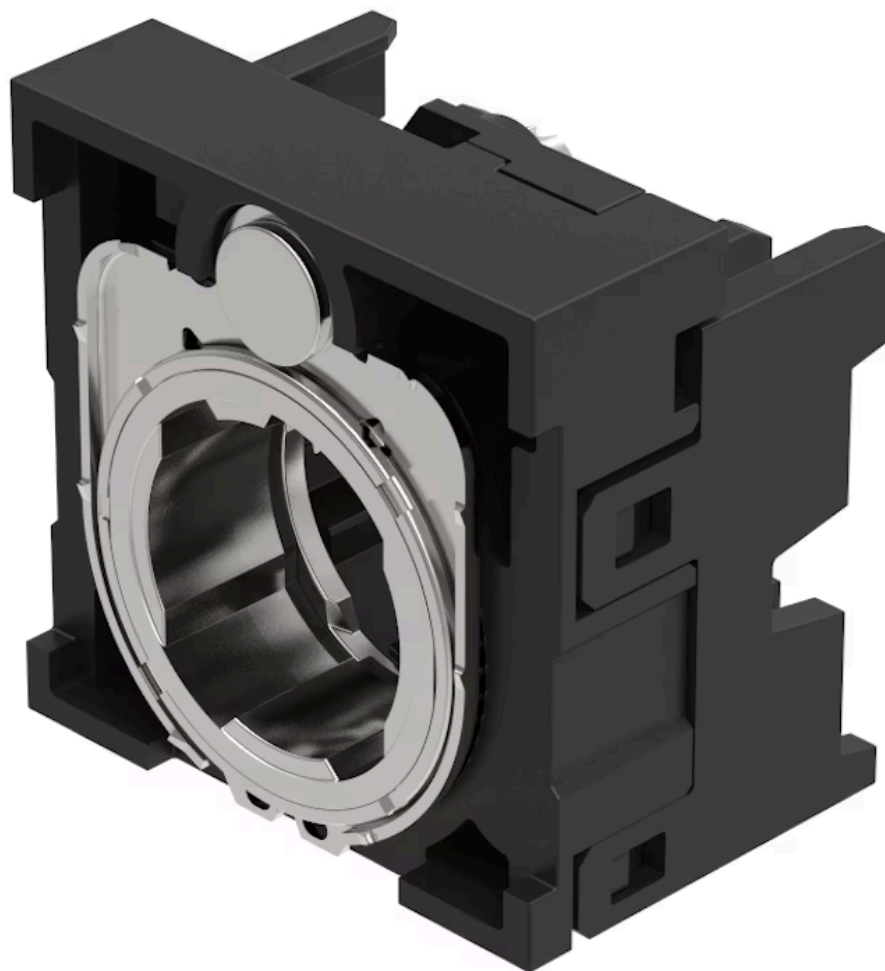

# 4个元件的支撑架

45-2400.1000.000

分销方  
Rs-online

<https://rs-online.eao.com/component/45-2400.1...>

您的产品:

## 45-2400.1000.000 4个元件的支撑架

### 其他

简述: 4个元件的支撑架, 塑料

材质: 塑料

产品属性: 用于4位置选择开关和切换棒

组件布局:

外形尺寸: