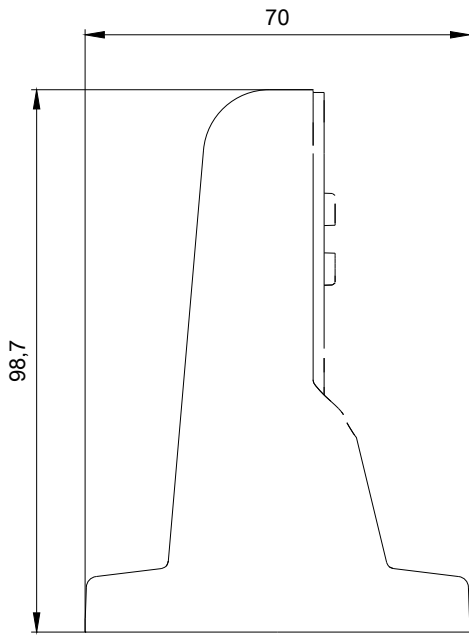

Hoek voor wandbevestiging, voor montage aan een zijde, zonder sokkel en buis, Toebehoren voor signaalzuilen, met diameter 70 mm

Algemene technische gegevens

productmerknaam	SIRIUS
kleur	zwart
bevestigingswijze	wandmontage
• referentiemarkering volgens EN 61346-2	U
• componentcodering volgens IEC 81346-2:2009	U

Omgevingsomstandigheden

omgevingstemperatuur tijdens bedrijf	-20 ... +60 °C
diepte	106 mm
breedte	70 mm

Approbaties/certificaten

General Product Approval**EMC****Shipping Approval****other**

[Confirmation](#)

<https://support.industry.siemens.com/cs/ww/nl/ps/8WD4308-0CA>

Fotodatabank (productfoto's, 2D-maatschetsen, 3D-modellen, apparaatschakelschema's, EPLAN macro's, ...)

http://www.automation.siemens.com/bilddb/cax_de.aspx?mfb=8WD4308-0CA&lang=en