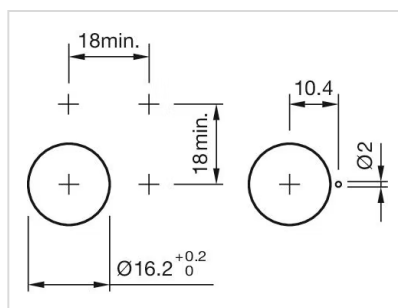

正面

正面尺寸: Ø 18 mm

正面形式: 圆形

前挡圈颜色: 黑色

前挡圈材质: 塑料

安装

设计: 凸起的

安装开孔: Ø 16 mm

安装类型: 面板安装

机械特性

端子: 插入式端子, 2.8 x 0.5 mm

重量: 0.004 kg

证书

REACH: REACH compliant

RoHS: RoHS compliant

其他

简述: 操作器, $\varnothing 16$ mm, $\varnothing 18$ mm, 圆形, 黑色, 塑料, 插入式端子, 2.8 x 0.5 mm
内部尺寸: $\varnothing 15,8$ mm
外壳颜色: 黑色
接线图:

安装开孔:

外形尺寸:

- A = 焊接端子
- B = 插入式端子 2.8 mm x 0.5 mm
- C = 通用端子 2.0 mm x 0.5 mm