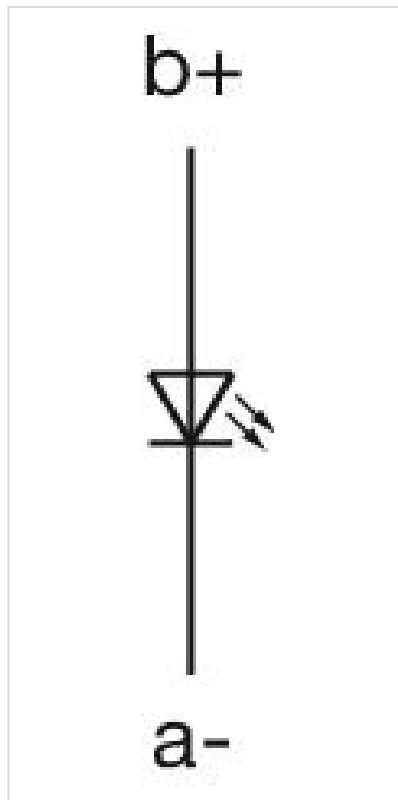

正面

正面尺寸: Ø 18 mm

正面形式: 圆形

前挡圈颜色: 黑色

前挡圈材质: 塑料

安装

设计: 凸起的

安装开孔: Ø 16 mm

安装类型: 面板安装

机械特性

端子: 插入式端子, 2.8 x 0.5 mm

重量: 0.004 kg

证书

REACH: REACH compliant

RoHS: RoHS compliant

其他

简述: 操作器, $\varnothing 16$ mm, $\varnothing 18$ mm, 圆形, 黑色, 塑料, 插入式端子, 2.8 x 0.5 mm
内部尺寸: $\varnothing 15,8$ mm
外壳颜色: 黑色
接线图:

安装开孔:

外形尺寸:

- A = 焊接端子
- B = 插入式端子 2.8 mm x 0.5 mm
- C = 通用端子 2.0 mm x 0.5 mm