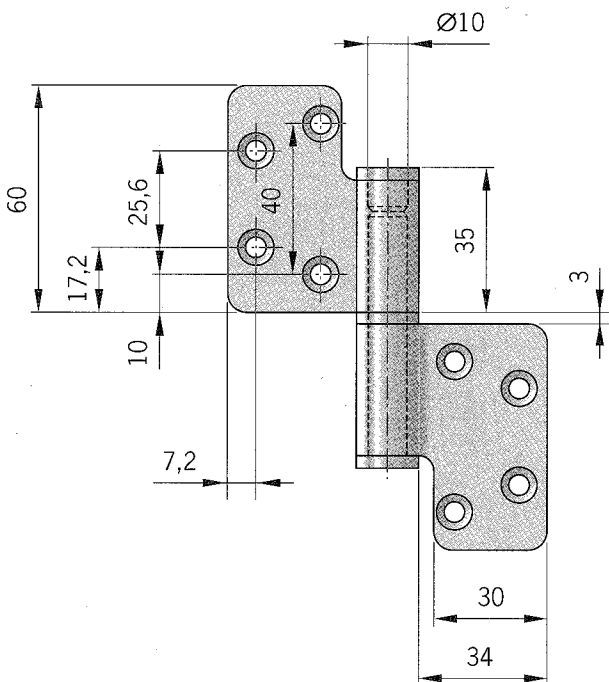

Tappbärande lyftgångjärn / Lift off hinge

Art no	900875 (höger / righthanded)	✓
Art no	900876 (vänster / lefthanded)	✓
Material	Rfr. SIS 2343 / S.S ASTM 316	
Ytbehandling / Treatment	Mattborstat / Dull brushed	
Vikt / Weight	365g/st / 365g/pcs	

Avlyftbart gångjärn som ej behöver fällas in. Lämpligt för metall- och glasfiberdörrar. Kräver endast 3 mm spalt mellan dörr och karm.
Lift off, non mortise hinge for wooden, plastic and metal doors. Demands only 3mm clearance between door and frame.

Art no	905925 (höger / right)	928085 (höger / right)
Art no	905926 (vänster / left)	928086 (vänster / left)
Material	Stål / Steel	Rfr. SIS 2343 / S.S. ASTM 316
Ytbehandling / Treatment	Förzinkat / Zinc-plated	Mattborstat / Dull brushed
Vikt / Weight	200g/st / 200g/pcs	