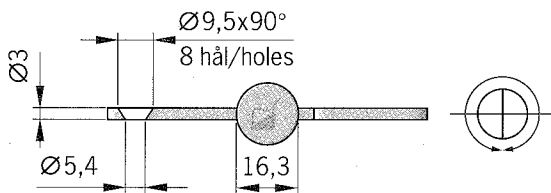

Tappbärande lyftgångjärn / Lift off hinge

Art no	900875 (höger / righthanded)	✓
Art no	900876 (vänster / lefthanded)	✓
Material	Rfr. SIS 2343 / S.S ASTM 316	
Ytbehandling / Treatment	Mattborstat / Dull brushed	
Vikt / Weight	365g/st / 365g/pcs	

Avlyftbart gångjärn som ej behöver fällas in. Lämpligt för metall- och glasfiberdörrar. Kräver endast 3 mm spalt mellan dörr och karm.
Lift off, non mortise hinge for wooden, plastic and metal doors. Demands only 3mm clearance between door and frame.

Art no	905925 (höger / right)	928085 (höger / right)
Art no	905926 (vänster / left)	928086 (vänster / left)
Material	Stål / Steel	Rfr. SIS 2343 / S.S. ASTM 316
Ytbehandling / Treatment	Förzinkat / Zinc-plated	Mattborstat / Dull brushed
Vikt / Weight	200g/st / 200g/pcs	