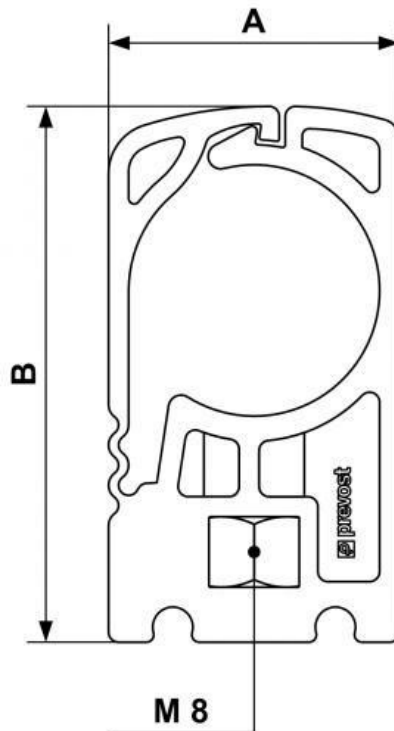

## PPS1 CI - Montageclips

Ø 16 - 32

Ø 40 - 100

Beschreibung		
Artikelnummer	Für Rohr mit Außen-Ø (mm)	Gewinde
PPS1 CI16	16	M8
PPS1 CI20	20	M8
PPS1 CI25	25	M8
PPS1 CI32	32	M8
PPS1 CI40	40	M8
PPS1 CI50	50	M8
PPS1 CI63	63	M8

Artikelnummer	Für Rohr mit Außen-Ø (mm)	Gewinde
PPS1 CI80	80	M8
PPS1 CI100	100	M8

Dimensions		
Artikelnummer	A mm	B mm
PPS1 CI16	24	47
PPS1 CI20	24	49
PPS1 CI25	29	53

Artikelnummer	A mm	B mm
<b>PPS1 CI32</b>	38	57
<b>PPS1 CI40</b>	49	99,5
<b>PPS1 CI50</b>	59	104,5
<b>PPS1 CI63</b>	75	135
<b>PPS1 CI80</b>	90	145
<b>PPS1 CI100</b>	110	155