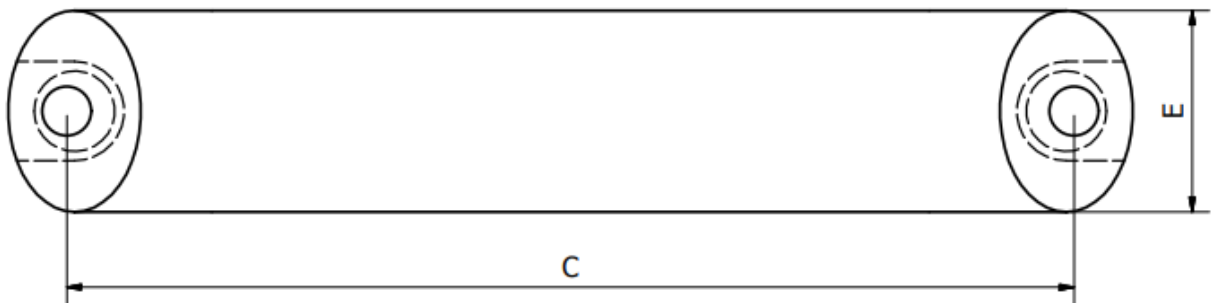

商品描述属性

我们自己的 RS Pro 黑色压铸铝制把手、提供极具吸引力的专业哑光外观。我们的抽屉拉手是门用五金器件，通常连接到抽屉的外侧、机柜或地柜上，便于用户轻松打开/拉开和闭合门或抽屉以拿取内容物。

一般规格

材料	铝
表面	无光泽
颜色	黑色
应用	抽屉把手可用于机柜抽屉和 橱柜门

机械规格

长度	130mm
高度	53 mm
宽度	26mm
固定中心	116mm

认证

合规性 / 认证	2011/65/eu and 2015/863,
----------	--------------------------

TABLE						
RS Part No	A	B	C	D	E	Bore Size
237439	130	53	116	33	26	6.4
237277	146	55	132	38	26	6.4
237306	178	57	164	38	26	6.4
237312	210	57	196	38	26	6.4