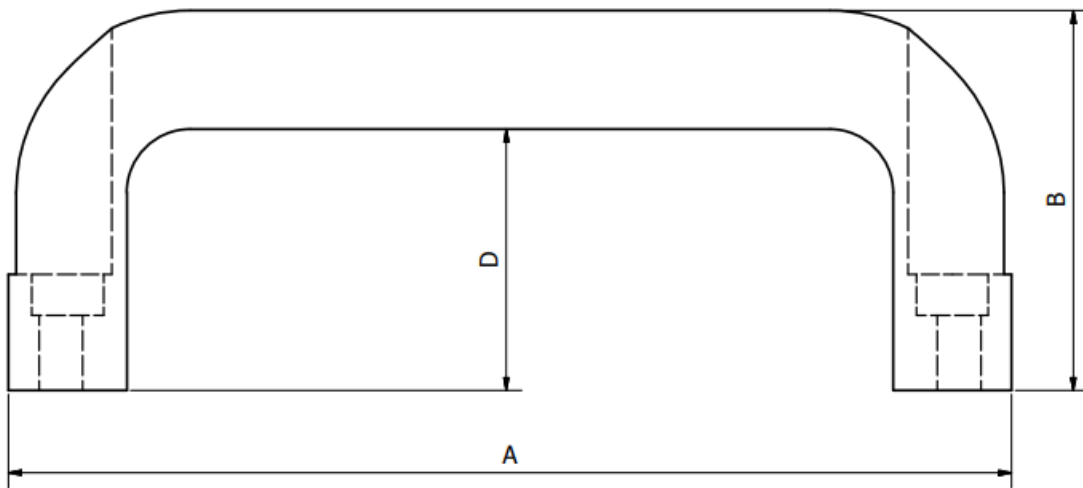

商品描述属性

我们自己的 RS Pro 黑色压铸铝制把手、提供极具吸引力的专业哑光外观。我们的抽屉拉手是门用五金器件，通常连接到抽屉的外侧、机柜或地柜上，便于用户轻松打开/拉开和闭合门或抽屉以拿取内容物。

一般规格

材料	铝
表面	无光泽
颜色	黑色
应用	抽屉把手可用于机柜抽屉和 橱柜门

机械规格

长度	130mm
高度	53 mm
宽度	26mm
固定中心	116mm

认证

合规性 / 认证	2011/65/eu and 2015/863,
----------	--------------------------

TABLE						
RS Part No	A	B	C	D	E	Bore Size
237439	130	53	116	33	26	6.4
237277	146	55	132	38	26	6.4
237306	178	57	164	38	26	6.4
237312	210	57	196	38	26	6.4