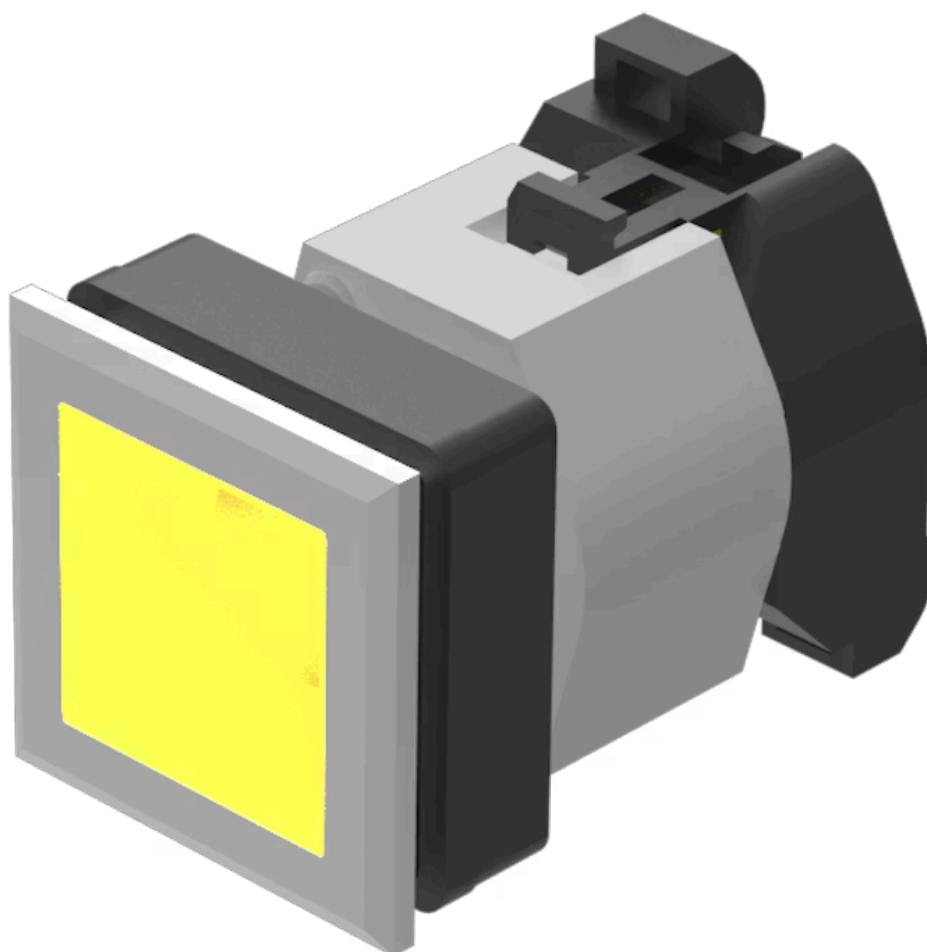

操作器

分销方
Rs-online

704.202.408

<https://rs-online.eao.com/component/704.202.4...>

您的产品:

704.202.408 操作器

正面

正面尺寸:	35 mm x 35 mm
正面形式:	方形
前挡圈颜色:	银色
前挡圈材质:	塑料

安装

设计:	平面的
安装开孔:	30 mm x 30 mm
安装类型:	面板安装

操作

灯罩颜色:	黄色
灯罩材质:	塑料
灯罩形状:	平面的
灯罩透明度:	透明的
刻印板颜色:	白色
刻印板透明度:	半透明的
是否发光:	发光的

电气特性

标准:	开关遵循“低压开关设备的标准”DIN EN 60947-1
-----	-------------------------------

机械特性

端子: 螺钉端子
重量: 0.047 kg

环境条件

IP保护: 正面为IP65
工作温度: - 40 °C ... + 55 °C
储存温度: - 40 °C ... + 85 °C

证书

REACH: REACH compliant
RoHS: RoHS compliant

其他

简述: 操作器, 30 mm x 30 mm, 35 mm x 35 mm, 平面的, 黄色, 塑料, 透明的, 方形, 银色, 塑料, 螺钉端子
外壳颜色: 黑色
外壳材质: 塑料
接线图:

安装开孔:

A = 螺钉端子

外形尺寸:

A = 螺钉端子