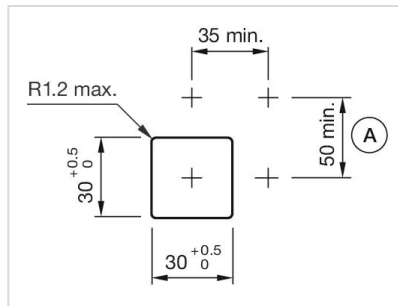

安装

设计:	平面的
安装开孔:	30 mm x 30 mm
安装类型:	面板安装

操作

灯罩颜色:	黄色
灯罩材质:	塑料
灯罩形状:	平面的
灯罩透明度:	透明的
刻印板颜色:	白色
刻印板透明度:	半透明的
是否发光:	发光的

电气特性

标准:	开关遵循“低压开关设备的标准”DIN EN 60947-1
-----	-------------------------------

机械特性

端子: 螺钉端子
重量: 0.047 kg

环境条件

IP保护: 正面为IP65
工作温度: - 40 °C ... + 55 °C
储存温度: - 40 °C ... + 85 °C

证书

REACH: REACH compliant
RoHS: RoHS compliant

其他

简述: 操作器, 30 mm x 30 mm, 35 mm x 35 mm, 平面的, 黄色, 塑料, 透明的, 方形, 银色, 塑料, 螺钉端子
外壳颜色: 黑色
外壳材质: 塑料
接线图:

安装开孔:

A = 螺钉端子

外形尺寸:

A = 螺钉端子