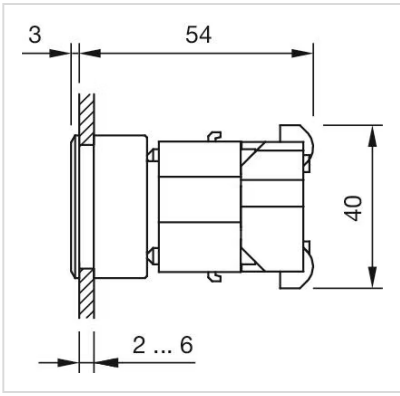

操作器

分销方
Rs-online

704.202.408

<https://rs-online.eao.com/component/704.202.4...>

您的产品:

704.202.408 操作器

正面

正面尺寸:	35 mm x 35 mm
正面形式:	方形
前挡圈颜色:	银色
前挡圈材质:	塑料

安装

设计:	平面的
安装开孔:	30 mm x 30 mm
安装类型:	面板安装

操作

灯罩颜色:	黄色
灯罩材质:	塑料
灯罩形状:	平面的
灯罩透明度:	透明的
刻印板颜色:	白色
刻印板透明度:	半透明的
是否发光:	发光的

电气特性

标准:	开关遵循“低压开关设备的标准”DIN EN 60947-1
-----	-------------------------------

机械特性

端子: 螺钉端子
重量: 0.047 kg

环境条件

IP保护: 正面为IP65
工作温度: - 40 °C ... + 55 °C
储存温度: - 40 °C ... + 85 °C

证书

REACH: REACH compliant
RoHS: RoHS compliant

其他

简述: 操作器, 30 mm x 30 mm, 35 mm x 35 mm, 平面的, 黄色, 塑料, 透明的, 方形, 银色, 塑料, 螺钉端子
外壳颜色: 黑色
外壳材质: 塑料
接线图:

安装开孔:

A = 螺钉端子

外形尺寸:

A = 螺钉端子