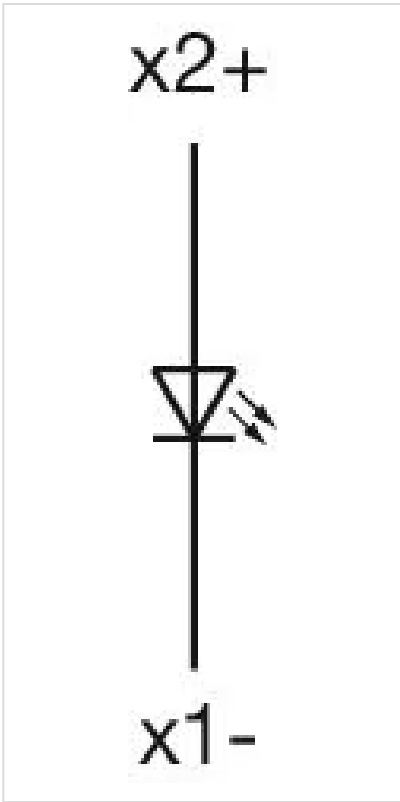

操作器

分销方
Rs-online

704.202.408

<https://rs-online.eao.com/component/704.202.4...>

您的产品:

704.202.408 操作器

正面

正面尺寸:	35 mm x 35 mm
正面形式:	方形
前挡圈颜色:	银色
前挡圈材质:	塑料

安装

设计:	平面的
安装开孔:	30 mm x 30 mm
安装类型:	面板安装

操作

灯罩颜色:	黄色
灯罩材质:	塑料
灯罩形状:	平面的
灯罩透明度:	透明的
刻印板颜色:	白色
刻印板透明度:	半透明的
是否发光:	发光的

电气特性

标准:	开关遵循“低压开关设备的标准”DIN EN 60947-1
-----	-------------------------------

机械特性

端子: 螺钉端子
重量: 0.047 kg

环境条件

IP保护: 正面为IP65
工作温度: - 40 °C ... + 55 °C
储存温度: - 40 °C ... + 85 °C

证书

REACH: REACH compliant
RoHS: RoHS compliant

其他

简述: 操作器, 30 mm x 30 mm, 35 mm x 35 mm, 平面的, 黄色, 塑料, 透明的, 方形, 银色, 塑料, 螺钉端子
外壳颜色: 黑色
外壳材质: 塑料
接线图:

安装开孔:

A = 螺钉端子

外形尺寸:

A = 螺钉端子