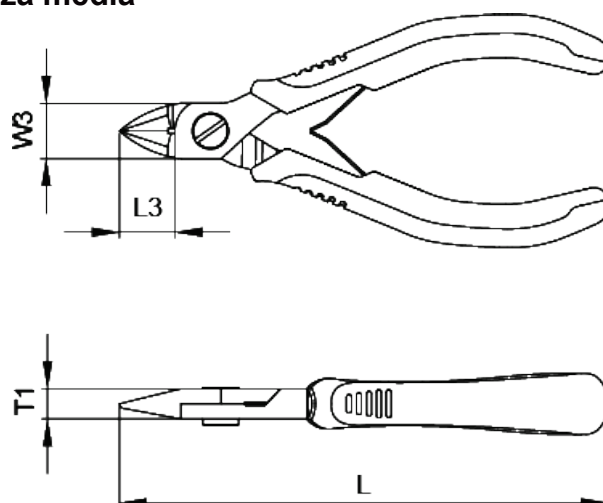

Ficha de datos

Alicates para electrónica de corte diagonal RS Pro (bisel pequeño)

ES

Características del producto:

- Bordes de corte para cables maleables y de dureza media
- Acero al cromo-molibdeno
- Diseño de junta de tornillo
- Mangos de sujeción suave MicroMax

CÓDIGO RS	CÓDIGO	Ø mm	L mm	L3 mm	W3 mm	T1 mm	
1829794	H20S-120SBRS	1,0	120	13	12	6,5	66