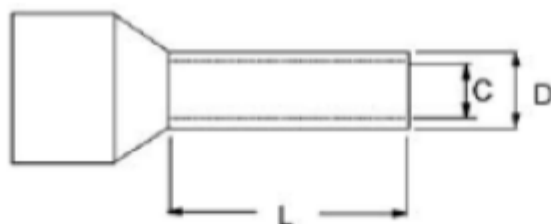

额定电流	9A
额定电压	600V

机械规格

最大电线尺寸 (mm ²)	0.75
最大电线尺寸 (awg)	20
引脚直径	1.5mm
引脚长度	8mm
总长度	14.5mm
重量	0.0520kg

操作环境规格

最高温度	105. °c.
------	----------

认证

合规性 / 认证	ce / ur / cur
----------	---------------

Stock Number	Wire Size mm ²	L	C	D	German Colour
157-1200	0.25	8	0.8	1.1	LIGHTBLUE
157-1222	0.34	8	0.8	1.1	TURQUOISE
458-746	0.5	8	1	1.3	ORANGE
458-752	0.75	8	1.2	1.5	WHITE
311-7915	0.75	12	1.2	1.5	WHITE
458-768	1	8	1.4	1.7	YELLOW
311-7921	1	12	1.4	1.7	YELLOW
458-774	1.5	8	1.7	2	RED
311-7937	1.5	18	1.7	2	RED
458-780	2.5	8	2.3	2.6	GREY
311-7943	2.5	18	2.3	2.6	BLUE
1571250	4	12	2.8	3.2	GREY
311-7959	4	18	2.8	3.2	GREY
1571266	6	12	3.5	3.9	BLACK
311-7965	6	18	3.5	3.9	BLACK
157-3931	10	12	4.5	4.9	IVORY
311-7892	16	12	5.8	6.2	GREEN
311-7909	25	16	7.5	7.9	BROWN