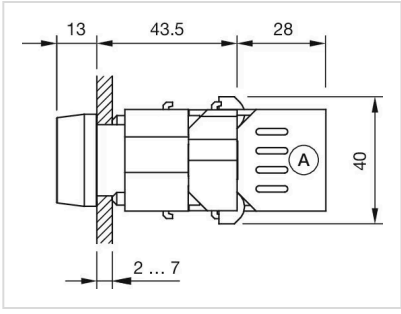

操作
器

分销方
Rs-online

704.006.5

<https://rs-online.eao.com/component/704.006.5...>

您的产品:

704.006.5 操作器

正面

正面尺寸:	Ø 29 mm
正面形式:	圆形
前挡圈颜色:	黑色
前挡圈材质:	塑料

安装

设计:	凸起的
安装类型:	面板安装

操作

灯罩颜色:	绿色
灯罩材质:	塑料
灯罩形状:	平面的
灯罩透明度:	透明的
刻印板颜色:	白色
刻印板透明度:	半透明的
是否发光:	发光的

电气特性

标准:	开关遵循“低压开关设备的标准”DIN EN 60947-1
-----	-------------------------------

机械特性

端子: 螺钉端子
重量: 0.037 kg

环境条件

IP保护: 正面为IP65
工作温度: - 40 °C ... + 55 °C
储存温度: - 40 °C ... + 85 °C

证书

REACH: REACH compliant
RoHS: RoHS compliant

其他

简述: 操作器, Ø 29 mm, 平面的, 绿色, 塑料, 透明的, 圆形, 黑色, 塑料, 螺钉端子
外壳颜色: 灰色
外壳材质: 塑料
提示: 白炽灯或LED
接线图:

安装开孔:

A = 螺钉端子
 B = 推入式端子

外形尺寸:

A = 螺钉端子