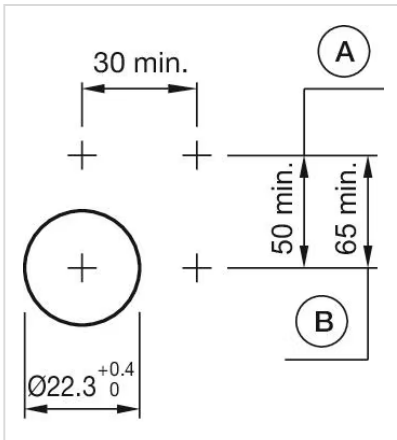

操作
器

分销方
Rs-online

704.006.5

<https://rs-online.eao.com/component/704.006.5...>

您的产品:

704.006.5 操作器

正面

正面尺寸:	Ø 29 mm
正面形式:	圆形
前挡圈颜色:	黑色
前挡圈材质:	塑料

安装

设计:	凸起的
安装类型:	面板安装

操作

灯罩颜色:	绿色
灯罩材质:	塑料
灯罩形状:	平面的
灯罩透明度:	透明的
刻印板颜色:	白色
刻印板透明度:	半透明的
是否发光:	发光的

电气特性

标准:	开关遵循“低压开关设备的标准”DIN EN 60947-1
-----	-------------------------------

机械特性

端子: 螺钉端子
重量: 0.037 kg

环境条件

IP保护: 正面为IP65
工作温度: - 40 °C ... + 55 °C
储存温度: - 40 °C ... + 85 °C

证书

REACH: REACH compliant
RoHS: RoHS compliant

其他

简述: 操作器, Ø 29 mm, 平面的, 绿色, 塑料, 透明的, 圆形, 黑色, 塑料, 螺钉端子
外壳颜色: 灰色
外壳材质: 塑料
提示: 白炽灯或LED
接线图:

安装开孔:

A = 螺钉端子
 B = 推入式端子

外形尺寸:

A = 螺钉端子