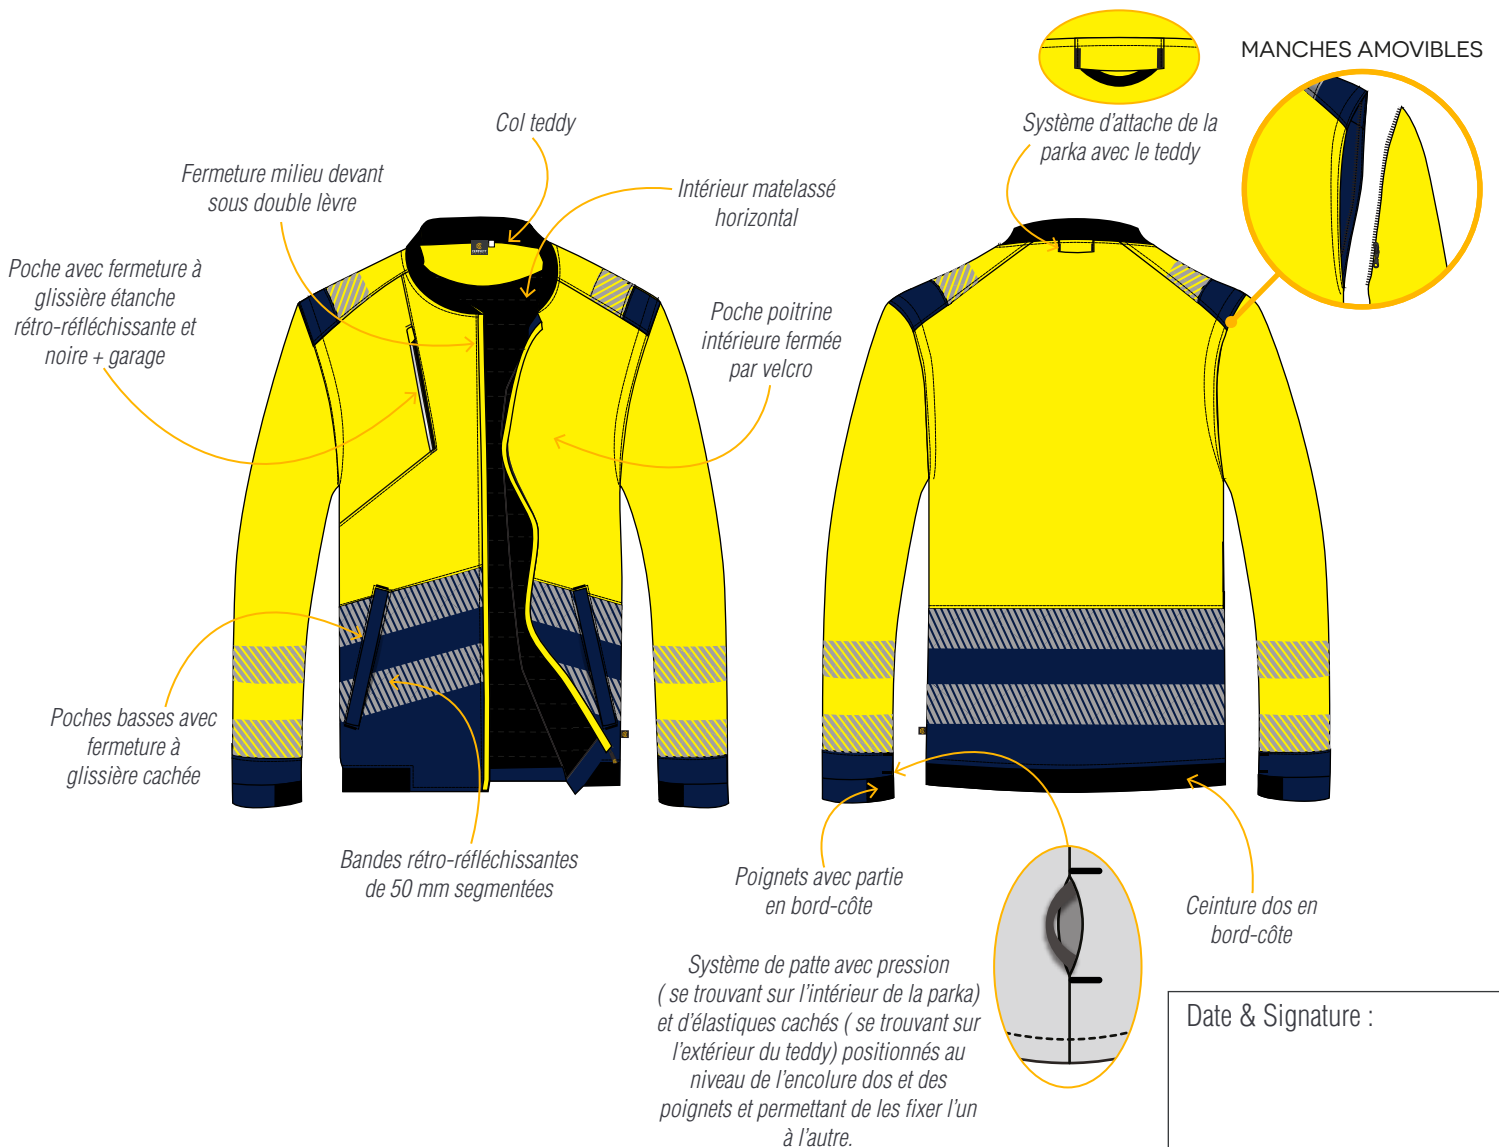

CEPOVETT
S A F E T Y

INTEMPERIES HV

9D02 3041 BLOUSON TEDDY ALPILLES

Le + Produit

Jeu d'inclinaison de bandes pour un «LOOK DYNAMIQUE et MODERNE»

MANCHES AMOVIBLES

SYSTEME MODULAIRE

ARTICLE CHAUD

DESCRIPTION

Entretien ménager
Tailles S à 3XL

NORMES

EPI catégorie 2

IV13

EN ISO 20471
2013 + A1 : 2016
SANS MANCHES
Classe 1
AVEC MANCHES
Classe 2
MAX 25 CYCLES

EN 14058
2017
3 3 X WP

MATIERES

96% polyester 4% PU ripstop avec membrane PU 160 gr/m²
Quate 100% polyester 100 gr/m² (corps) et 80 gr/m² (manches)
Doublure taffetas intérieure 100% polyester 65 gr/m²

COLORIS

Date & Signature :