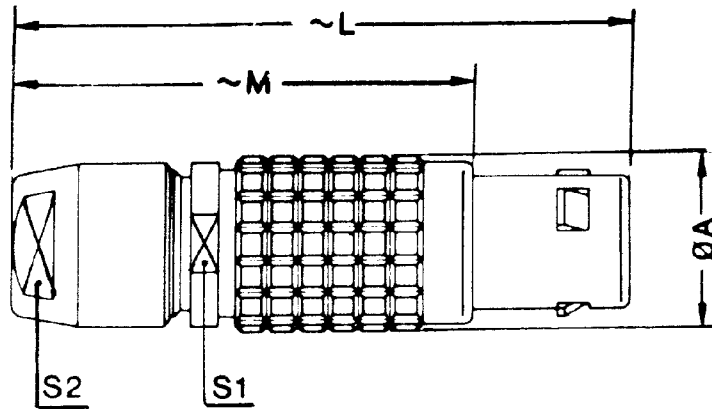

FGG 0B/1B Series Straight Plug Connector Dimensions

Bauform	Serie	A	L	M	S1	S2
FGG	0B	9.5	36	26	8	7
FGG	1B	12.0	43	32	10	9
FGG	2B	15.0	49	37	13	12
FGG	3B	18.0	58	43	15	14
FGG	4B	25.0	75	57	21	20
FGG	5B	35.0	103	78	31	30