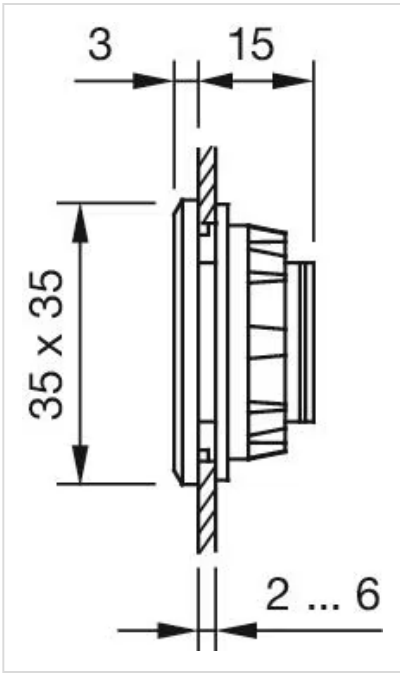

安装

安装开孔: 30 mm x 30 mm

机械特性

重量: 0.02 kg

其他

简述: 盲插, 35 mm x 35 mm, 30 mm x 30 mm, 塑料, 黑色

标题附件: 盲插

尺寸: 35 mm x 35 mm

材质: 塑料

提示: 请注意, 需要更大的最小距离

外形尺寸:

对于 Part No. 704.964.9