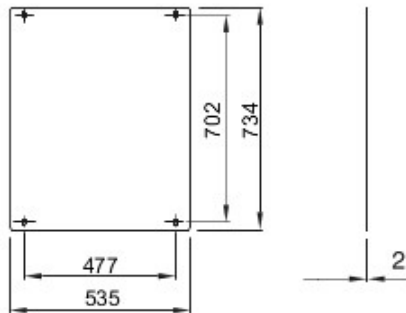

Accessori e complementi tecnici per quadri distribuzione e automazione serie 46.

Per quadri BxH (mm)	585x800	Adatto per	46QP - 46QM - 46QX
Tipo	Piena	Tipo Materiale	Acciaio
Codice Electrocod	0303		

DIMENSIONALE