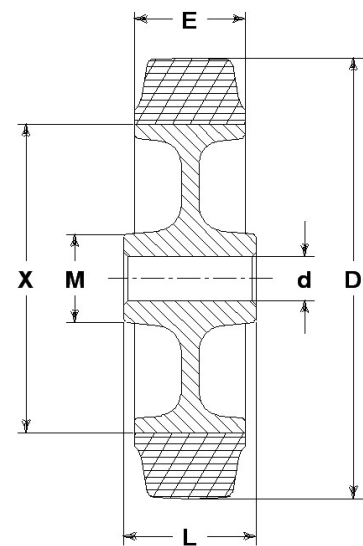

Série de roues LB

Roues avec moyeu en polyamide 6 noir, bandage en caoutchouc élastique bleu non tachant. Disponibles avec roulements à billes, à rouleaux standard ou inox et alésage lisse. Roue avec roulement à alésage lisse.

Données techniques

Diamètre de la roue	D	100 mm
Largeur du bandage	E	40,0 mm
Diamètre de l'alésage	d	15 mm
Poids article		0,240 kg
Longueur du moyeu	L	40 mm
Capacité de charge		150 kg

CONSIDÉRATIONS GÉNÉRALES / RECOMMANDATIONS ET INSTRUCTIONS