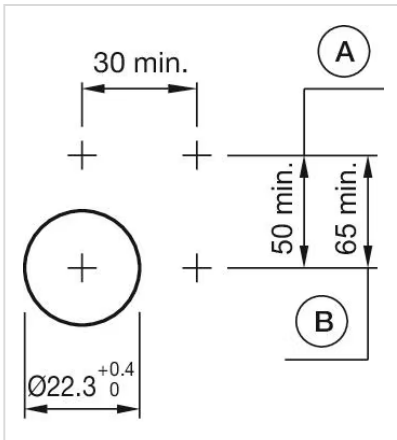

#### 其他

简述: 操作器, Ø 29 mm, 平面的, 黄色, 塑料, 透明的, 圆形, 灰色, 塑料, 螺钉端子  
外壳颜色: 灰色  
外壳材质: 塑料  
提示: 白炽灯或LED  
接线图:

安装开孔:

A = 螺钉端子  
 B = 推入式端子

外形尺寸:

A = 螺钉端子