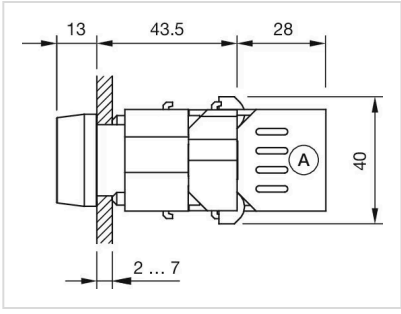

#### 其他

简述: 操作器, Ø 29 mm, 平面的, 黄色, 塑料, 透明的, 圆形, 灰色, 塑料, 螺钉端子  
外壳颜色: 灰色  
外壳材质: 塑料  
提示: 白炽灯或LED  
接线图:

安装开孔:

A = 螺钉端子  
 B = 推入式端子

外形尺寸:

A = 螺钉端子