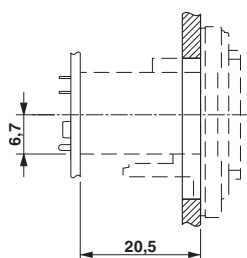

Dati materiale

Classe di combustibilità a norma UL 94	V0
Materiale custodia	PA
Materiale	Plastica
Profondità	3,6 mm
Altezza	26,5 mm

Telaio da incasso - VS-08-A-RJ45/LP-4-IP 20 - 1688667

Dati tecnici

Normative e prescrizioni

Disegno quotato

Telaio da incasso RJ45 IP20

Disegno quotato

Dima di foratura:

Classifiche

eCl@ss

eCl@ss 4.0	27140816
eCl@ss 4.1	27260701
eCl@ss 5.0	27260701
eCl@ss 5.1	27260700
eCl@ss 6.0	27261200
eCl@ss 7.0	27440210
eCl@ss 8.0	27440210
eCl@ss 9.0	27440210