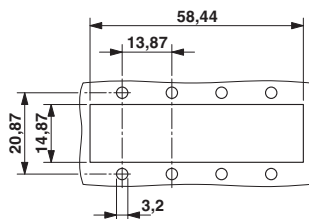

Dati materiale

Classe di combustibilità a norma UL 94	V0
Materiale custodia	PA
Materiale	Plastica
Profondità	3,6 mm
Altezza	26,5 mm

Telaio da incasso - VS-08-A-RJ45/LP-4-IP 20 - 1688667

Dati tecnici

Normative e prescrizioni

Disegno quotato

Telaio da incasso RJ45 IP20

Disegno quotato

Dima di foratura:

Classifiche

eCl@ss

eCl@ss 4.0	27140816
eCl@ss 4.1	27260701
eCl@ss 5.0	27260701
eCl@ss 5.1	27260700
eCl@ss 6.0	27261200
eCl@ss 7.0	27440210
eCl@ss 8.0	27440210
eCl@ss 9.0	27440210