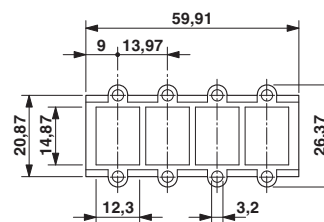

Dati materiale

Classe di combustibilità a norma UL 94	V0
Materiale custodia	PA
Materiale	Plastica
Profondità	3,6 mm
Altezza	26,5 mm

Telaio da incasso - VS-08-A-RJ45/LP-4-IP 20 - 1688667

Dati tecnici

Normative e prescrizioni

Disegno quotato

Telaio da incasso RJ45 IP20

Disegno quotato

Dima di foratura:

Classifiche

eCl@ss

eCl@ss 4.0	27140816
eCl@ss 4.1	27260701
eCl@ss 5.0	27260701
eCl@ss 5.1	27260700
eCl@ss 6.0	27261200
eCl@ss 7.0	27440210
eCl@ss 8.0	27440210
eCl@ss 9.0	27440210