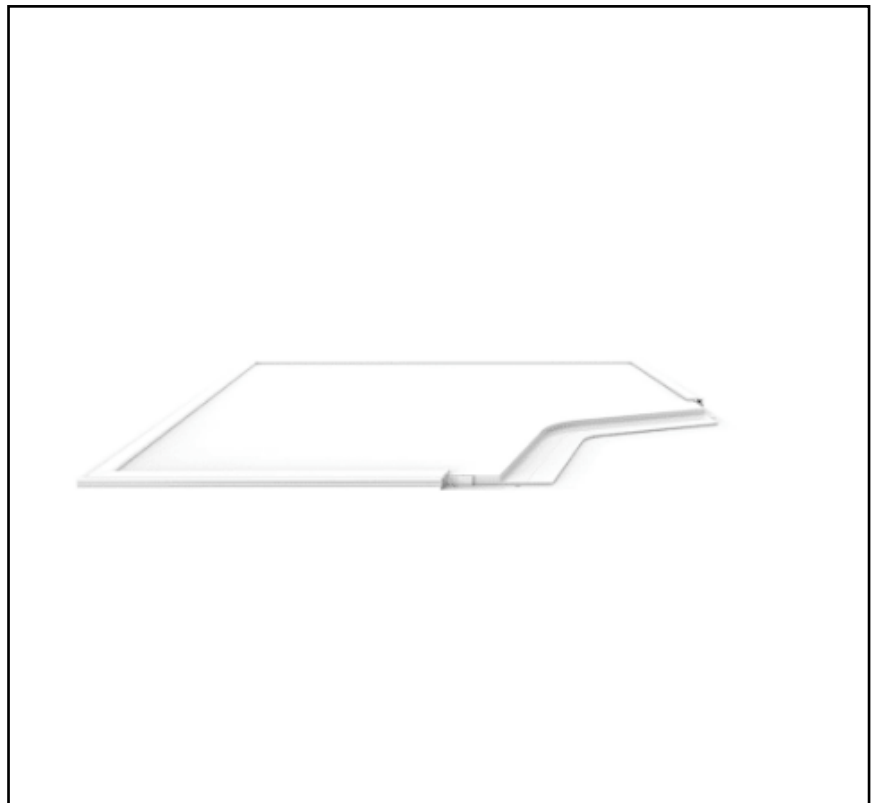

MERKMALE

- Helles, flimmerfreies und gleichmäßig verteiltes Licht
- Einstellbare Helligkeit über Notfall-, DALI-, Schaltdim- und -1-10-V-Optionen
- Leicht und haltbar
- Kostengünstig und energieeffizient
- Stilvolles, minimalistisches Design

LED-Deckenleuchte von RS Pro, 36 W, LED-Tafel, 220 → 240 V, 595 mm lange RS Pro Deckenleuchten

RS Best.-Nr. 179-7628

Professionelle Produkte von RS bieten Ihnen hochwertige Teile in allen Produktkategorien. Unsere Produktpalette wurde von Ingenieuren getestet und bietet eine vergleichbare Qualität wie die führenden Marken, ohne einen Premium-Preis zu zahlen.

Produktbeschreibung

Wir stellen vor: Die Serie Panel - Light von RS Pro, eine wirtschaftliche und vielseitige Lösung für alle Büro- und Korridorumgebungen. Die RS Pro-Leuchtplatten verfügen über "Plug-and-Play"-Treiber für eine schnelle Installation in Deckenraster. Dies sorgt dafür, dass die Panels einfach, schnell und effizient installiert werden können.