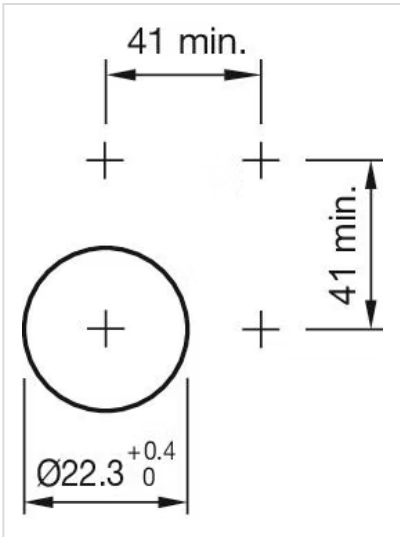

### 前面

フロント寸法:	Ø 40 mm
フロント形状:	丸形
フロントベゼル 色:	銀
フロントベゼル 材質:	メタル

### 取付け

デザイン:	レイズド
取付け穴:	Ø 22.3 mm
取付けタイプ:	パネル実装

### その他

簡単な説明: アクチュエーター, Ø 22.3 mm, Ø 40 mm, マッシュルームヘッド, 非照光, 赤, プラスチック, 不透明, 丸形, 銀, メタル, オルタネイト, IP66、IP67、IP69K, プルリリース

ハウジング 色: 銀

ハウジング 材質: メタル

配線図:

マウントカットアウト:

寸法図: