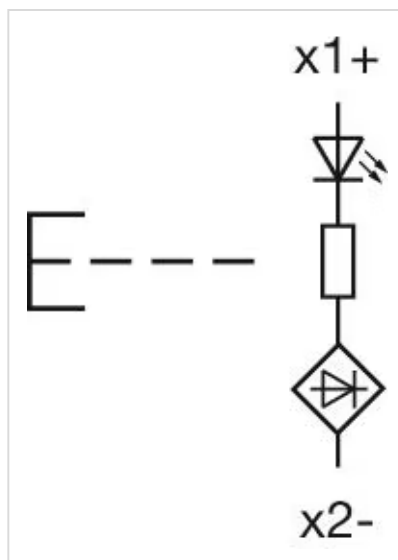

安装

| | |
|-------|-----------|
| 设计: | 凸起的 |
| 安装开孔: | Ø 22.3 mm |
| 安装类型: | 面板安装 |

操作

| | |
|--------|-------|
| 灯罩颜色: | 黄色 |
| 灯罩材质: | 塑料 |
| 灯罩发光: | 发光 |
| 灯罩形状: | 平面的 |
| 灯罩透明度: | 透明的 |
| 灯罩类型: | 带前圈手柄 |
| 发光颜色: | 黄色 |

证书

REACH: REACH compliant

RoHS: RoHS compliant

其他

简述: 操作器, Ø 22.3 mm, Ø 29,5 mm, 平面的, 发光, 黄色, 塑料, 透明的, 圆形, 银色, 金属, 自复位, IP66 , IP67 , IP69K, 黄色

外壳颜色: 银色

外壳材质: 金属

接线图:

安装开孔:

外形尺寸: