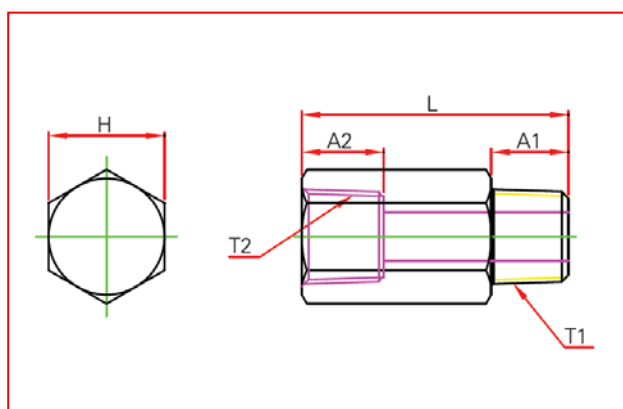

ENGLISH

Datasheet

RS PRO Bush

RS Article	T1	T2	L	A1	A2	H(HEX)
1442703	PT 1/8	PT 1/8	28	8	8	12
1442704	PT 1/4	PT 1/4	33.4	10	10	17
1442705	PT 3/8	PT 3/8	40	11	11	20
1442706	PT 1/2	PT 1/2	44	14	14	24