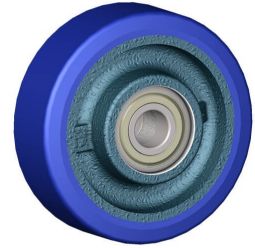

Série de roues ZS

Roues en fonte avec bandage en polyuréthane souple coulé 87 Sh.A (bleu) avec roulement à billes de précision protégés.
Roue avec roulement à billes.

Données techniques

Diamètre de la roue	D	125 mm
Largeur du bandage	E	40,0 mm
Diamètre siège du roulement à billes	s	47 mm
Diamètre de l'alésage	d	20 mm
Écartement extérieur des roulements	V	44 mm
Poids article		1,810 kg
Longueur du moyeu	L	50 mm
Capacité de charge		400 kg