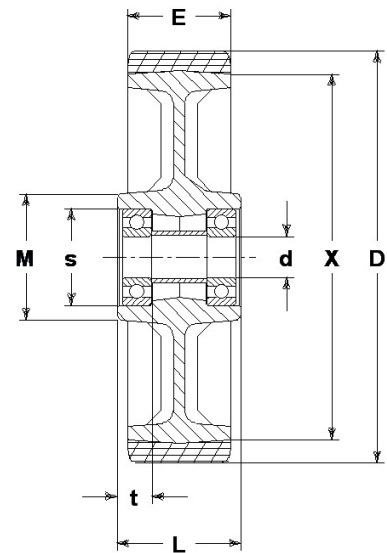

Série de roues ZS

Roues en fonte avec bandage en polyuréthane souple coulé 87 Sh.A (bleu) avec roulement à billes de précision protégés.
Roue avec roulement à billes.

Données techniques

Diamètre de la roue	D	125 mm
Largeur du bandage	E	40,0 mm
Diamètre siège du roulement à billes	s	47 mm
Diamètre de l'alésage	d	20 mm
Écartement extérieur des roulements	V	44 mm
Poids article		1,810 kg
Longueur du moyeu	L	50 mm
Capacité de charge		400 kg